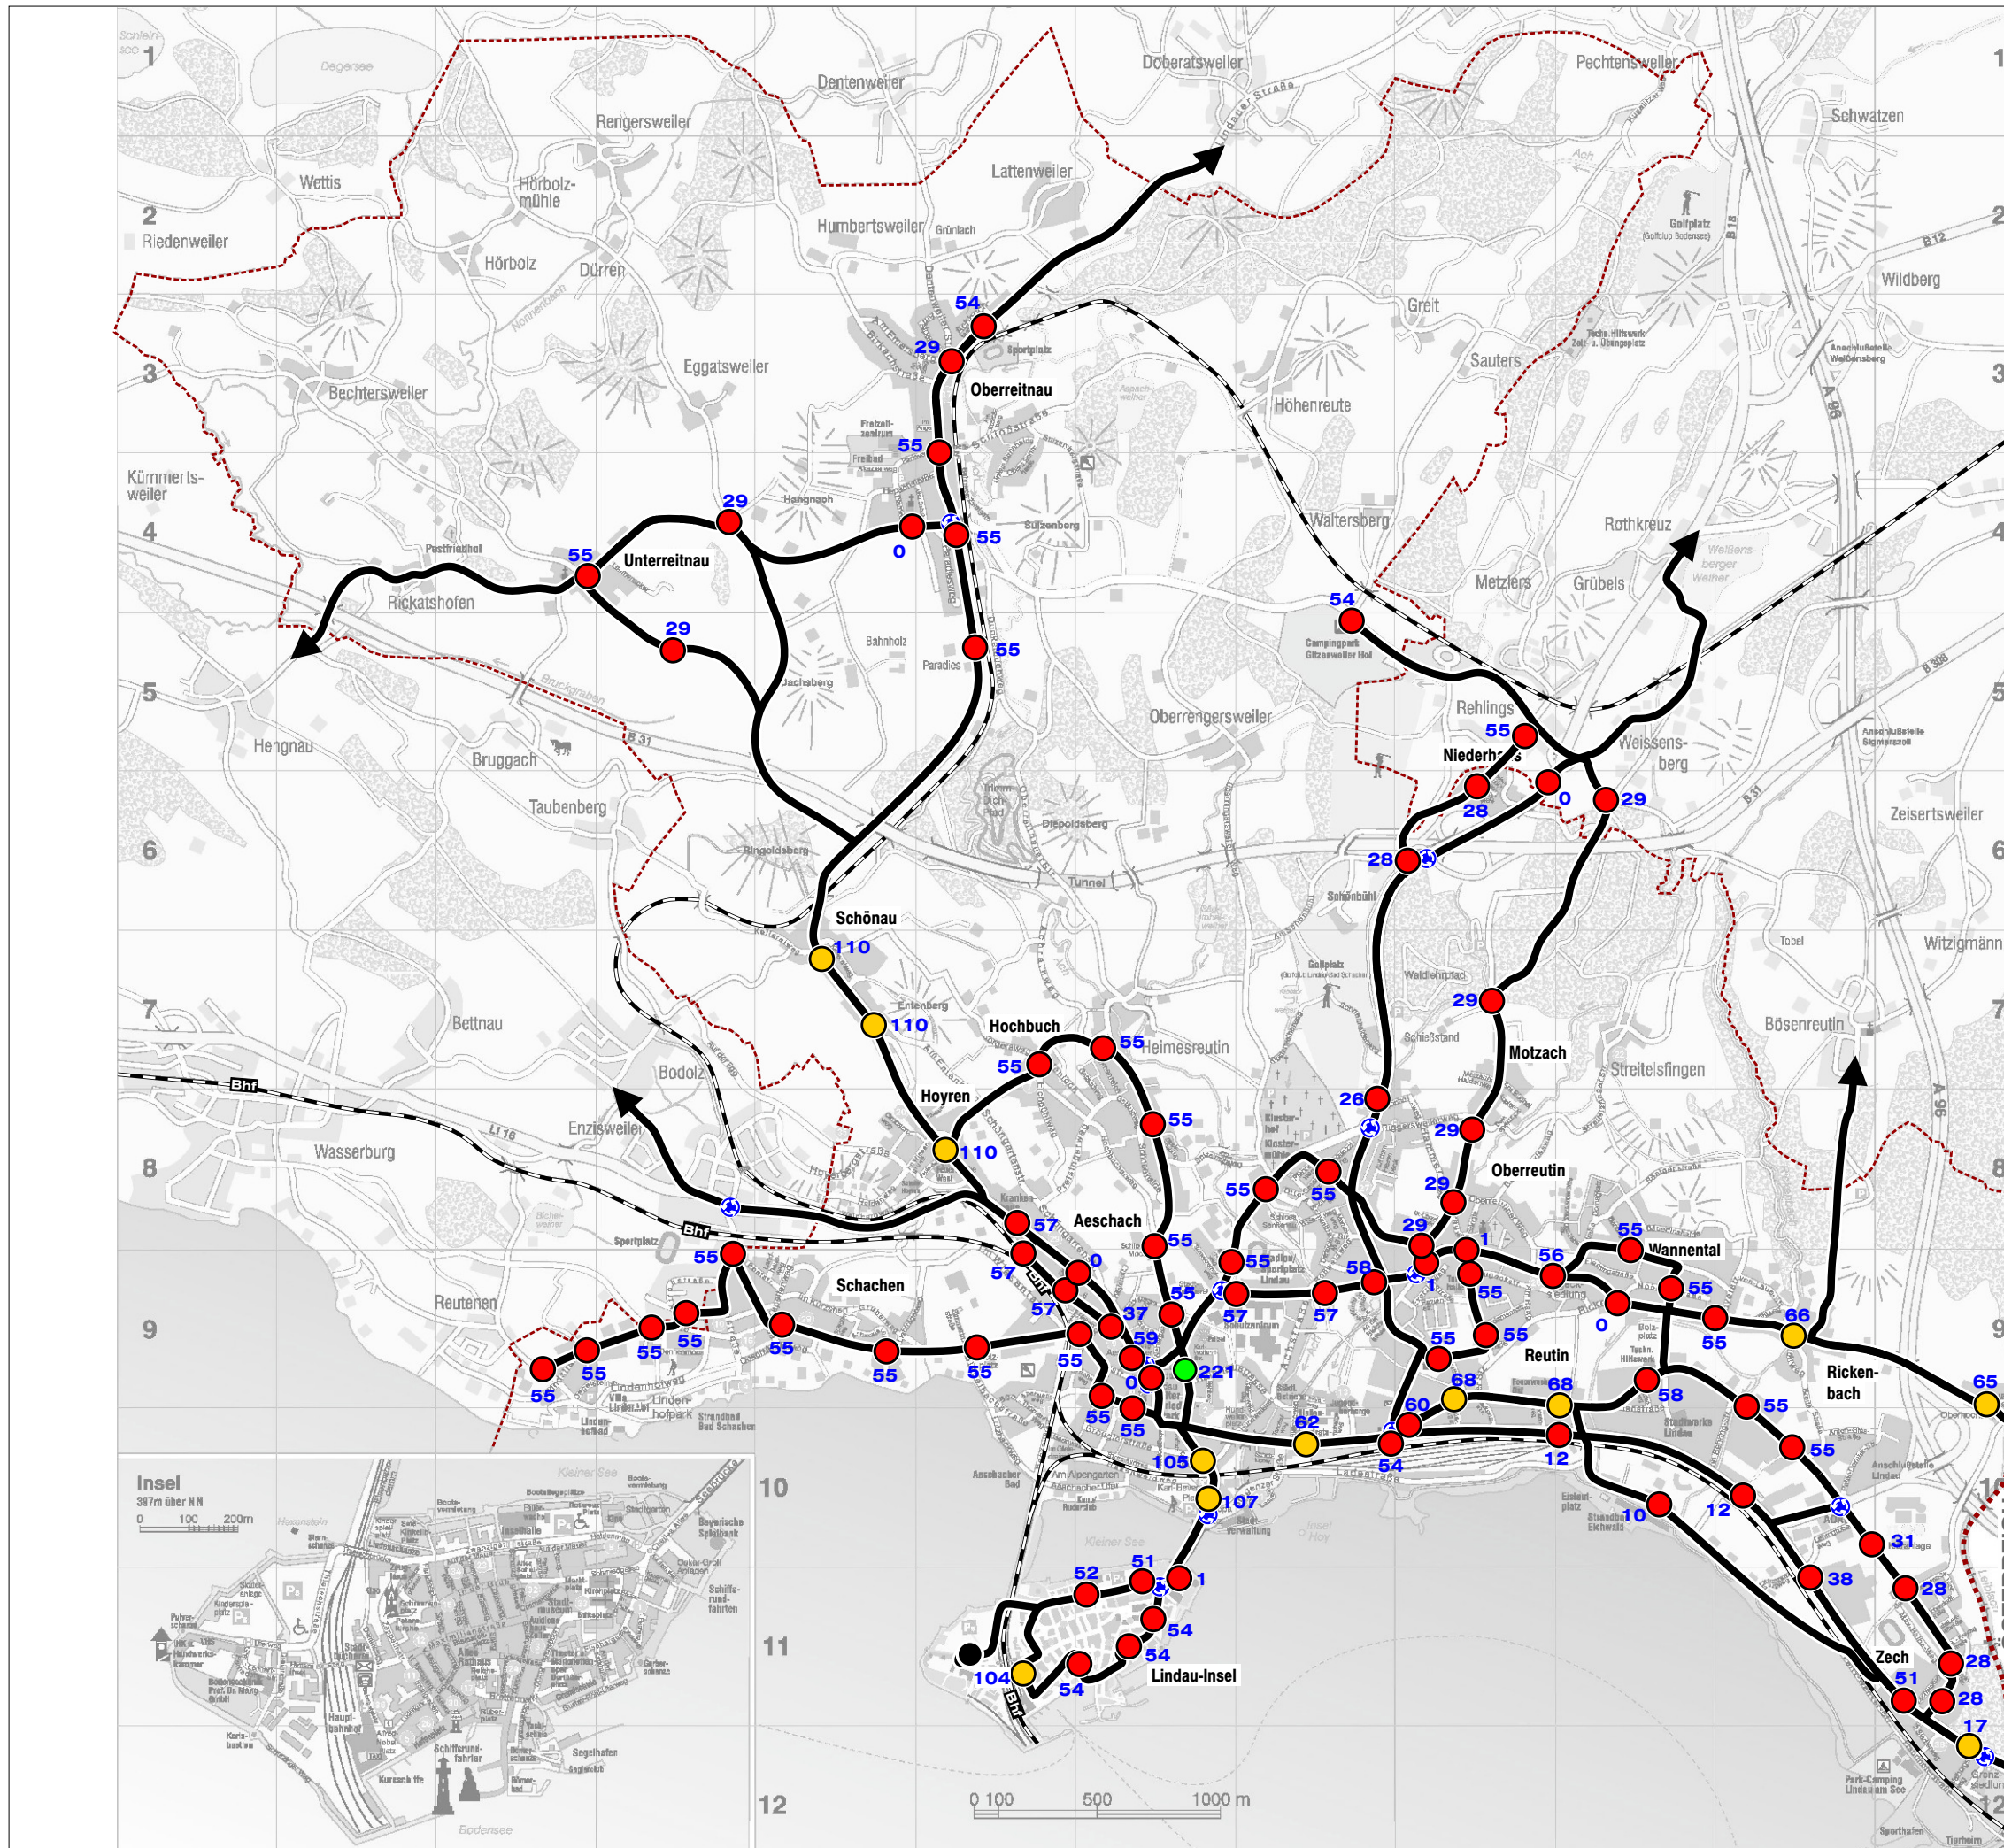

Bedienungshäufigkeit / 24h:

- 1 - 60
- 61 - 120
- 121 und mehr
- Bedarfshaltestelle
- 37 Anzahl Fahrten / 24h

— Busliniennetz

Stand: 26.09.2016

ÖPNV
Bedienungshäufigkeiten Haltestellen
Sonntag und Feiertag