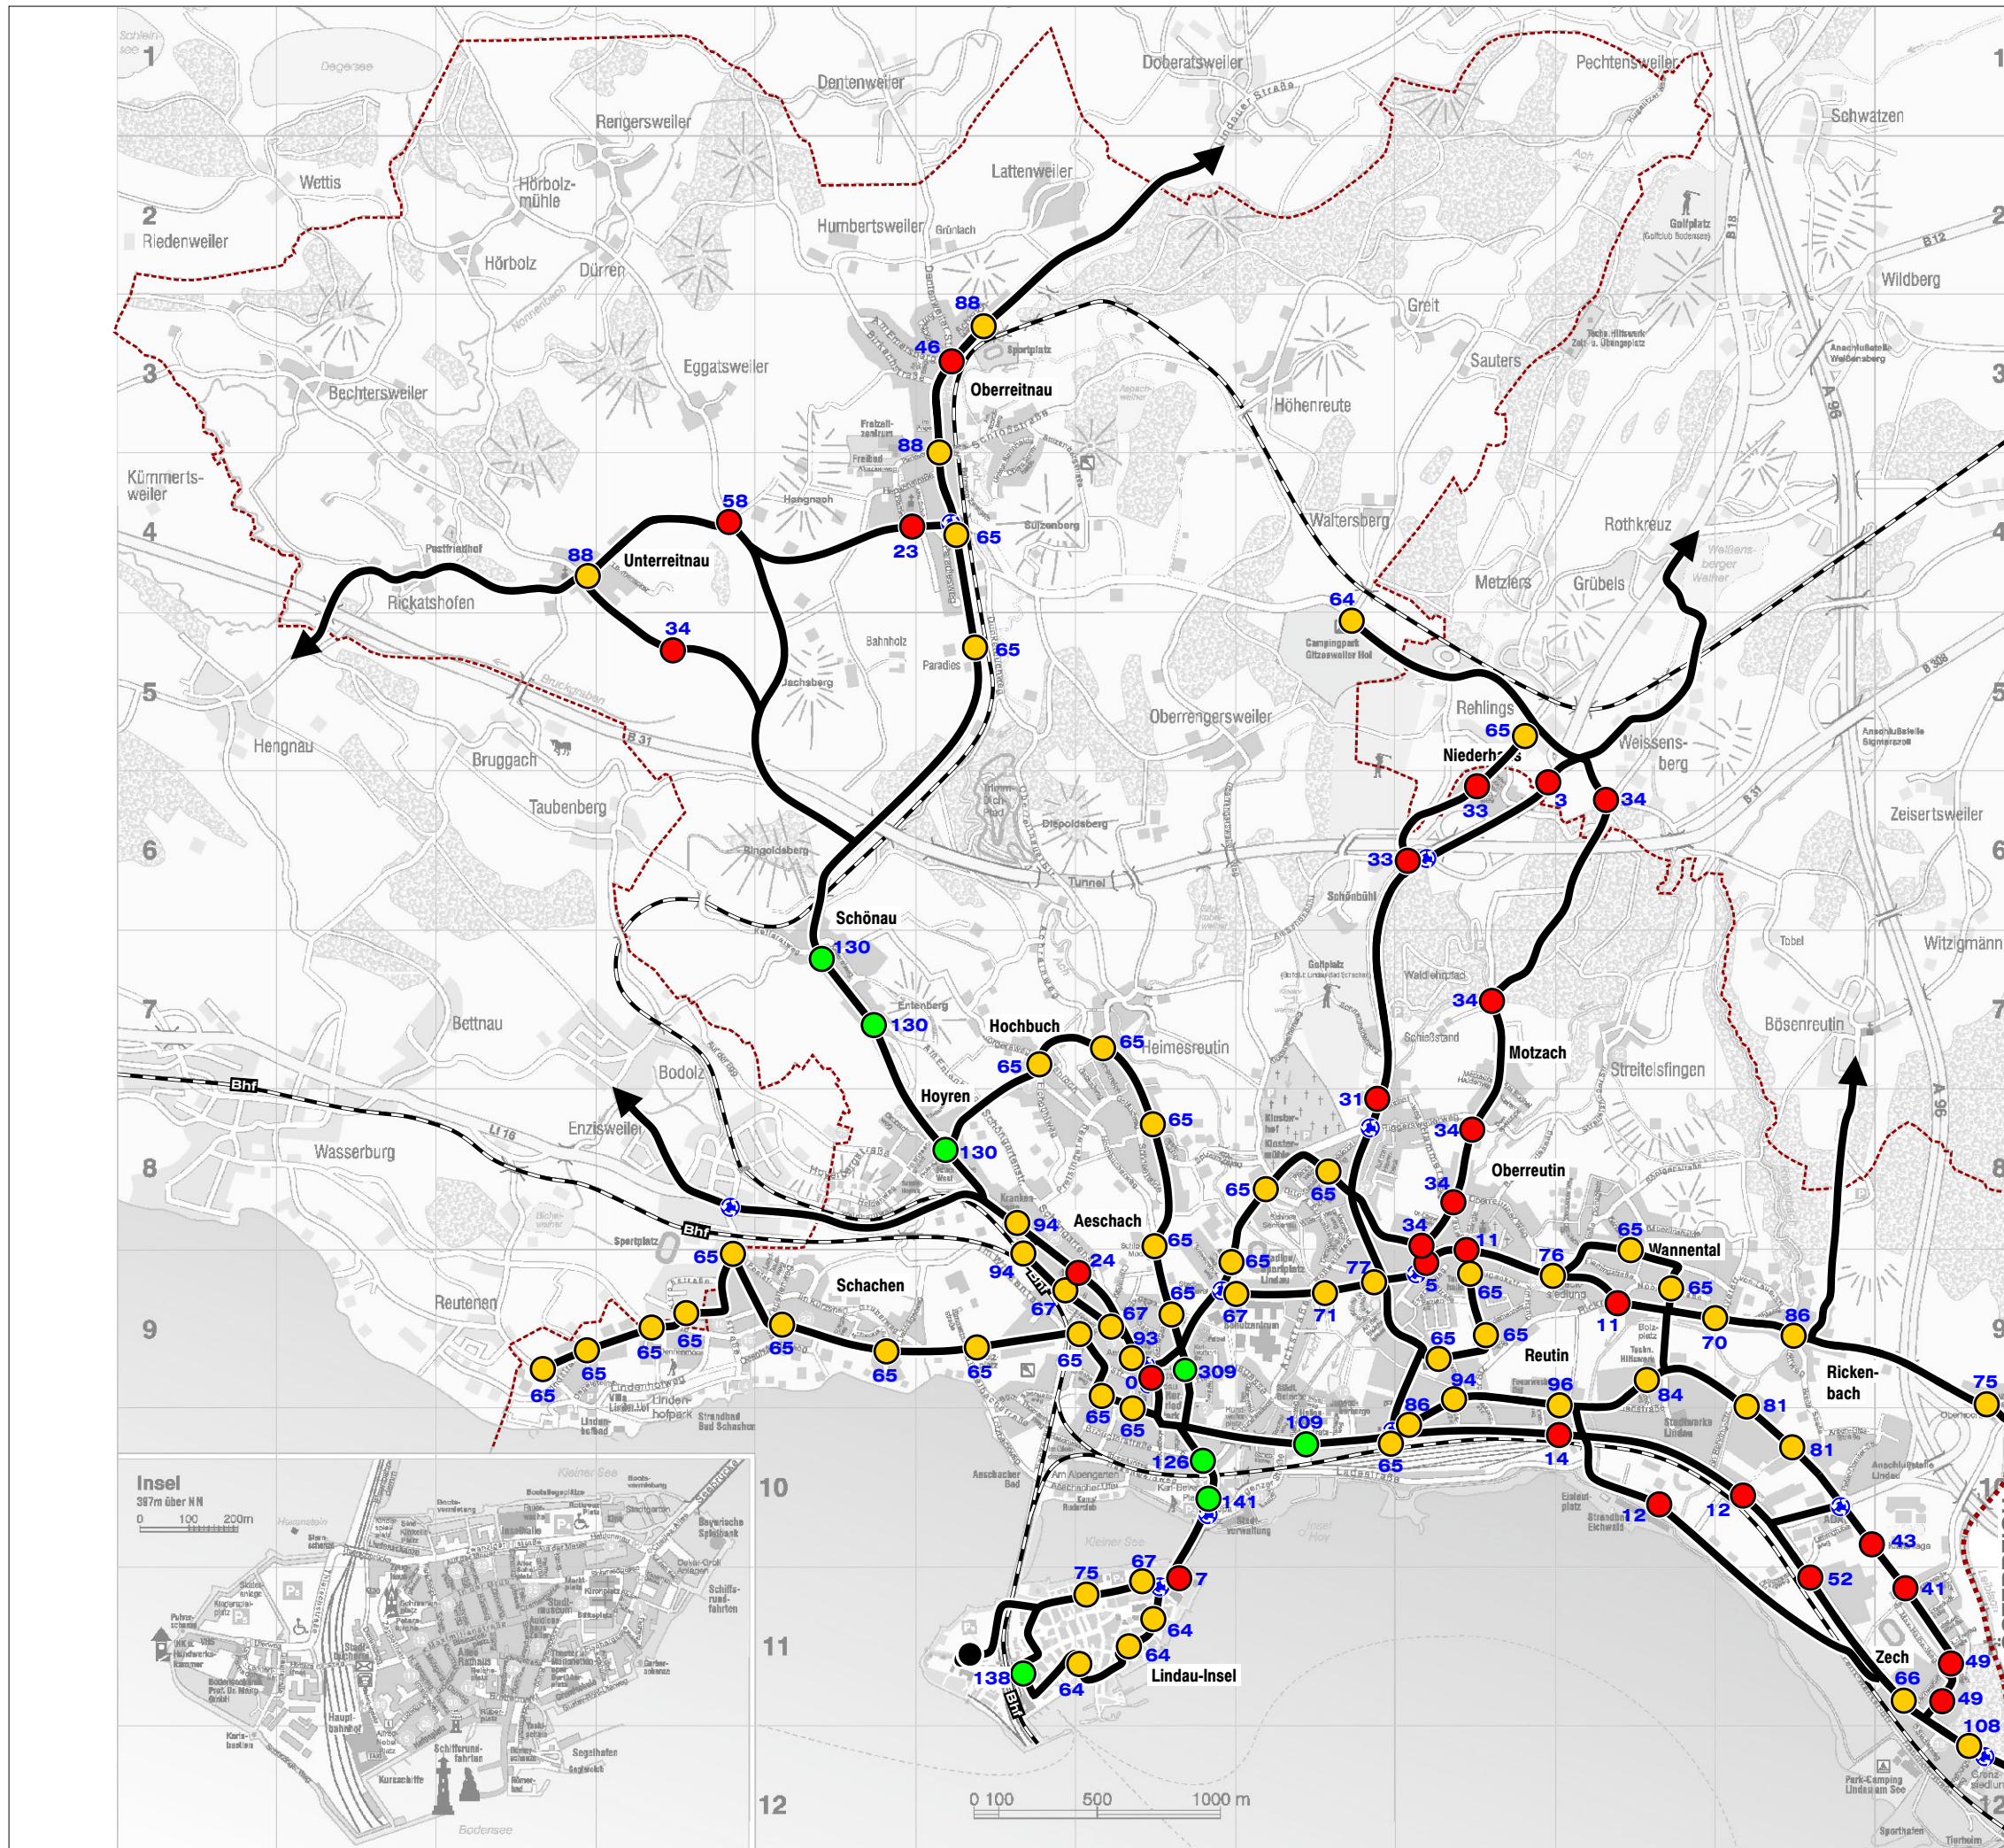

Pläne

- Schule
- Netz der verkehrswichtigen Straßen

- 1 Freie Schule Lindau
- 2 Maria-Ward-Realschule
- 3 Grundschule Insel
- 4 Grundschule Aeschach
- 5 Mittelschule Aeschach
- 6 Bodensee-Gymnasium
- 7 Staatliche Fachoberschule
- 8 Staatliche Realschule für Knaben
- 9 Staatliches Berufliches Schulzentrum
- 10 Valentin-Heider-Gymnasium
- 11 Grundschule Reutin
- 12 Mittelschule Reutin
- 13 Grundschule Zech
- 14 Grundschule Hoyren
- 15 Grundschule Oberreitnau

Linie 3:
Mo - So bis 21:10 Uhr (zw. Oberreitnau und ZUP)
Mo - Fr bis 13:40 Uhr (zw. ZUP und Zech)

Linie 3K, 3S:
Mo - Fr 14:10 bis 17:40 Uhr

- Stadtbus Linie
- A
- B
- C

- Regionalbus Linie:
R12 - R14a - R17 - R18 - R19 - R21
- Haltestelle

- Linie A, B, C:
Mo - So ab 21:10 Uhr

- ÖPNV-beeinflusste Lichtsignalanlage
- Busliniennetz

- Stadtbus Linie:
1-2-3-4 (Tagesverkehr)
- Regionalbus Linie:
R12 - R14a - R17 - R18 - R19 - R21
- Haltestelle
- Endhaltestelle mit Liniennummer
-  Einzugsbereich Haltestelle Richtwerte
- Kernbereich R= 300m
- Gebiete mit geringer Nutzungsdichte R= 400m
- nicht erschlossene Siedlungsflächen

Bedienungshäufigkeit / 24h:

- 1 - 60
- 61 - 120
- 121 und mehr
- Bedarfshaltestelle

— Busliniennetz

Stand: 26.09.2016

ÖPNV
Bedienungshäufigkeiten Haltestellen
Werktag (Schulzeit)

Bedienungshäufigkeit / 24h: