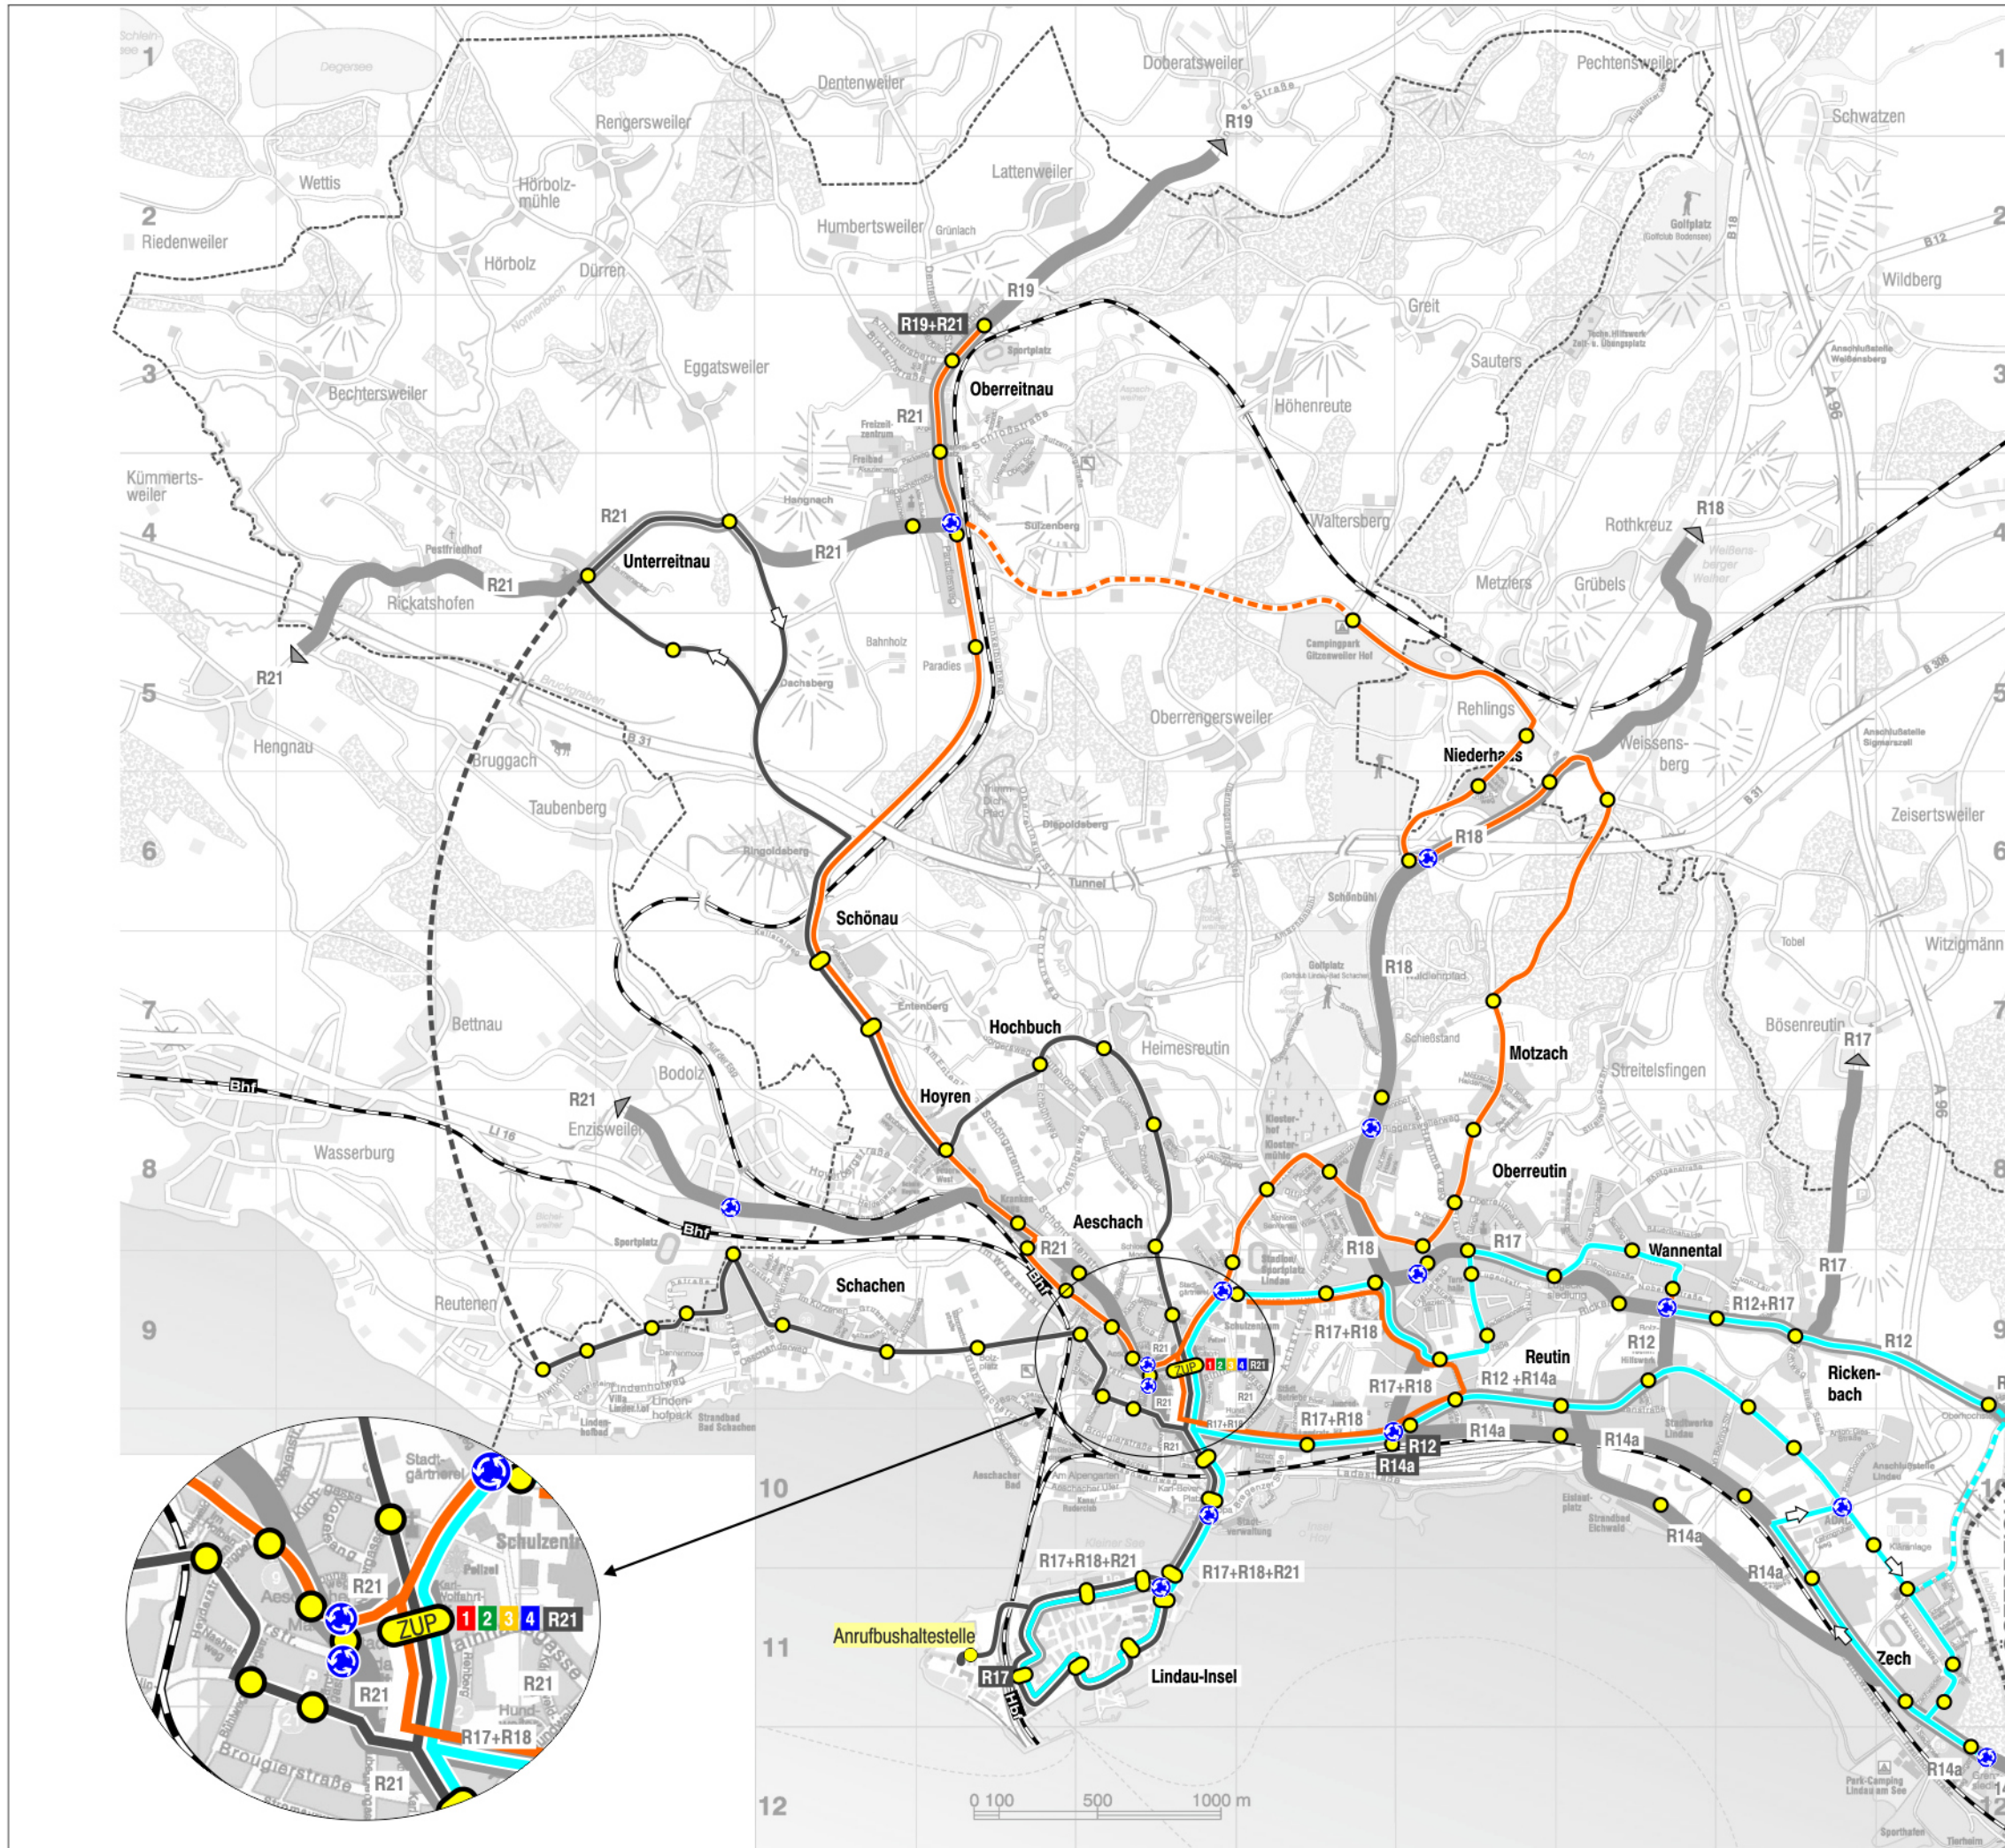

Pläne

- Schule
- Netz der verkehrswichtigen Straßen

- 1 Freie Schule Lindau
- 2 Maria-Ward-Realschule
- 3 Grundschule Insel
- 4 Grundschule Aeschach
- 5 Mittelschule Aeschach
- 6 Bodensee-Gymnasium
- 7 Staatliche Fachoberschule
- 8 Staatliche Realschule für Knaben
- 9 Staatliches Berufliches Schulzentrum
- 10 Valentin-Heider-Gymnasium
- 11 Grundschule Reutin
- 12 Mittelschule Reutin
- 13 Grundschule Zech
- 14 Grundschule Hoyren
- 15 Grundschule Oberreitnau

Nutzungen
Schulen im Stadtgebiet

- Stadtbus Linie:
- 1
 - 2
 - 3 3K 3S
 - 4

- Regionalbus Linie:
- R12 - R14a - R17 - R18 - R19 - R21

- Haltestelle
- Ⓜ Endhaltestelle mit Liniennummer

Linie 1, 2, 4:
Mo - So bis 21:10 Uhr

Linie 3:
Mo - So bis 21:10 Uhr (zw. Oberreitnau und ZUP)
Mo - Fr bis 13:40 Uhr (zw. ZUP und Zech)

Linie 3K, 3S:
Mo - Fr 14:10 bis 17:40 Uhr

- Stadtbus Linie
- A
- B
- C

- Regionalbus Linie:
R12 - R14a - R17 - R18 - R19 - R21
- Haltestelle

- Linie A, B, C:
Mo - So ab 21:10 Uhr

- ÖPNV-beeinflusste Lichtsignalanlage
- Busliniennetz

- Stadtbus Linie:
1-2-3-4 (Tagesverkehr)
- Regionalbus Linie:
R12 - R14a - R17 - R18 - R19 - R21
- Haltestelle
- Endhaltestelle mit Liniennummer
-  Einzugsbereich Haltestelle Richtwerte
- Kernbereich R= 300m
- Gebiete mit geringer Nutzungsdichte R= 400m
- nicht erschlossene Siedlungsflächen