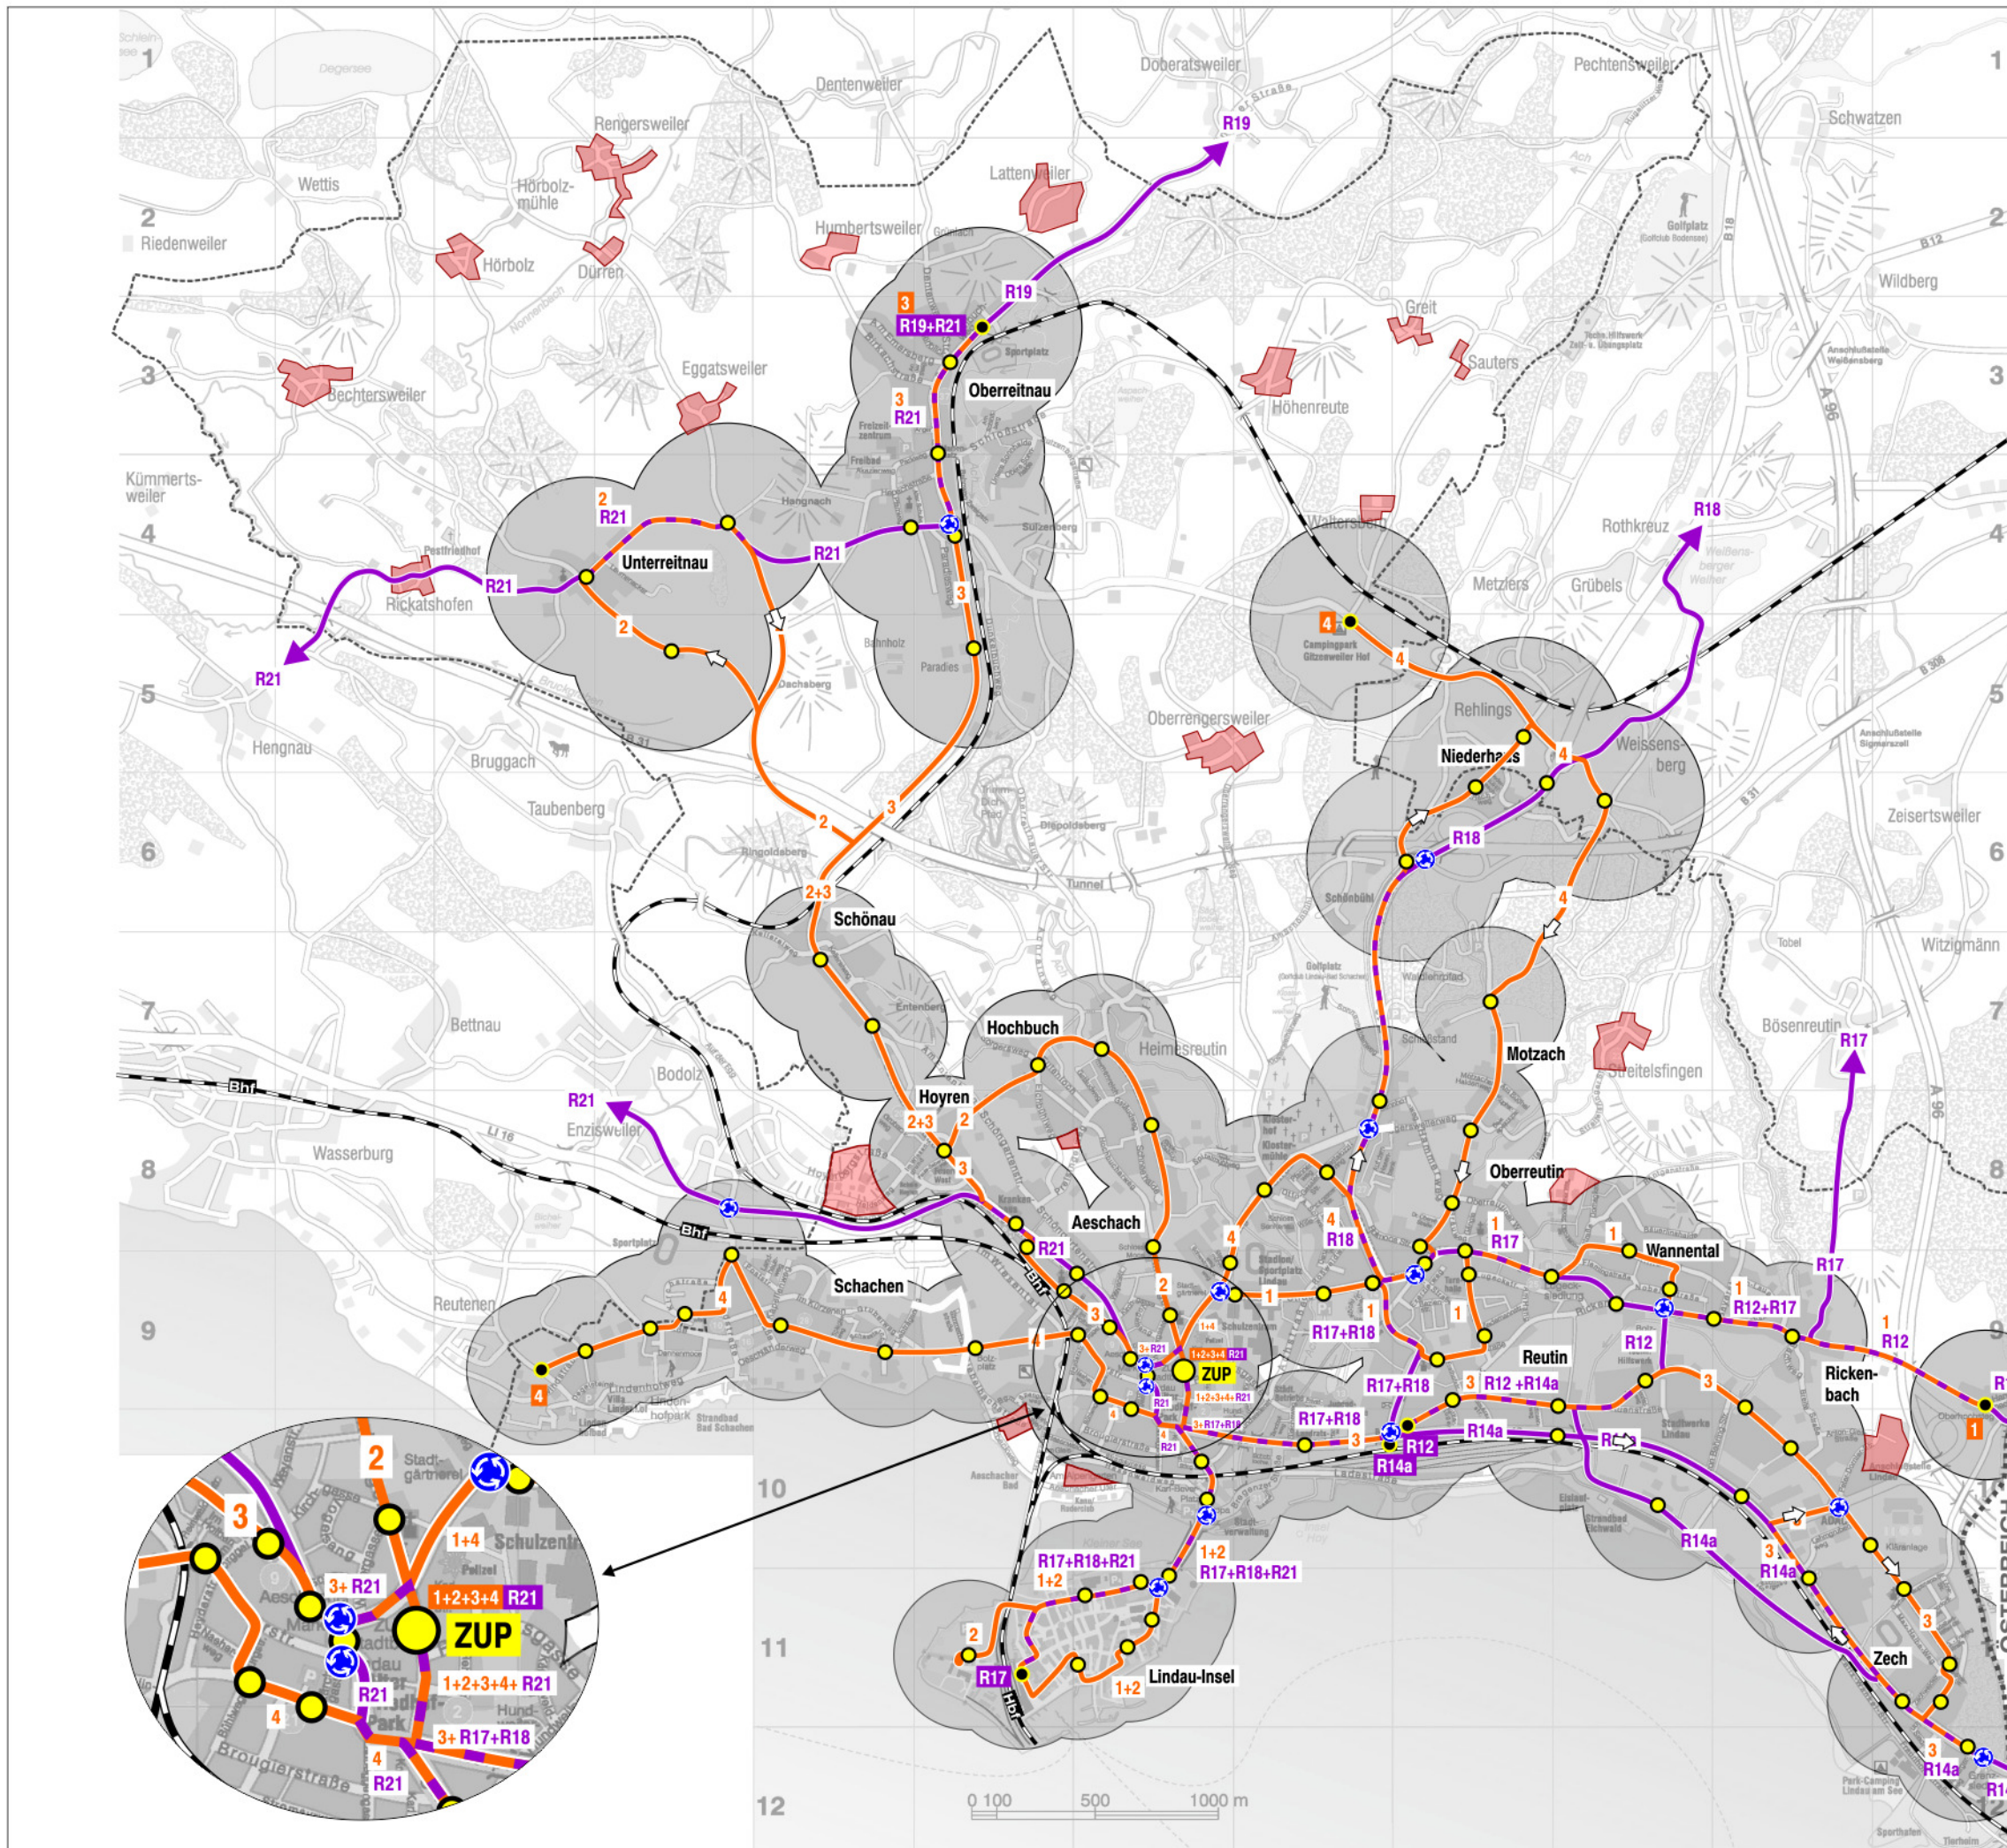

Pläne

- Schule
- Netz der verkehrswichtigen Straßen

- 1 Freie Schule Lindau
- 2 Maria-Ward-Realschule
- 3 Grundschule Insel
- 4 Grundschule Aeschach
- 5 Mittelschule Aeschach
- 6 Bodensee-Gymnasium
- 7 Staatliche Fachoberschule
- 8 Staatliche Realschule für Knaben
- 9 Staatliches Berufliches Schulzentrum
- 10 Valentin-Heider-Gymnasium
- 11 Grundschule Reutin
- 12 Mittelschule Reutin
- 13 Grundschule Zech
- 14 Grundschule Hoyren
- 15 Grundschule Oberreitnau

Nutzungen
Schulen im Stadtgebiet

- Stadtbus Linie:
- 1
 - 2
 - 3 3K 3S
 - 4

- Regionalbus Linie:
- R12 - R14a - R17 - R18 - R19 - R21

- Haltestelle
- Ⓜ Endhaltestelle mit Liniennummer

Linie 1, 2, 4:
Mo - So bis 21:10 Uhr

Linie 3:
Mo - So bis 21:10 Uhr (zw. Oberreitnau und ZUP)
Mo - Fr bis 13:40 Uhr (zw. ZUP und Zech)

Linie 3K, 3S:
Mo - Fr 14:10 bis 17:40 Uhr

- Stadtbus Linie
- A
- B
- C

- Regionalbus Linie:
R12 - R14a - R17 - R18 - R19 - R21
- Haltestelle

- Linie A, B, C:
Mo - So ab 21:10 Uhr

- ÖPNV-beeinflusste Lichtsignalanlage
- Busliniennetz

- Stadtbus Linie:
1-2-3-4 (Tagesverkehr)
- Regionalbus Linie:
R12 - R14a - R17 - R18 - R19 - R21
- Haltestelle
- Endhaltestelle mit Liniennummer
-  Einzugsbereich Haltestelle Richtwerte
- Kernbereich R= 300m
- Gebiete mit geringer Nutzungsdichte R= 400m
- nicht erschlossene Siedlungsflächen