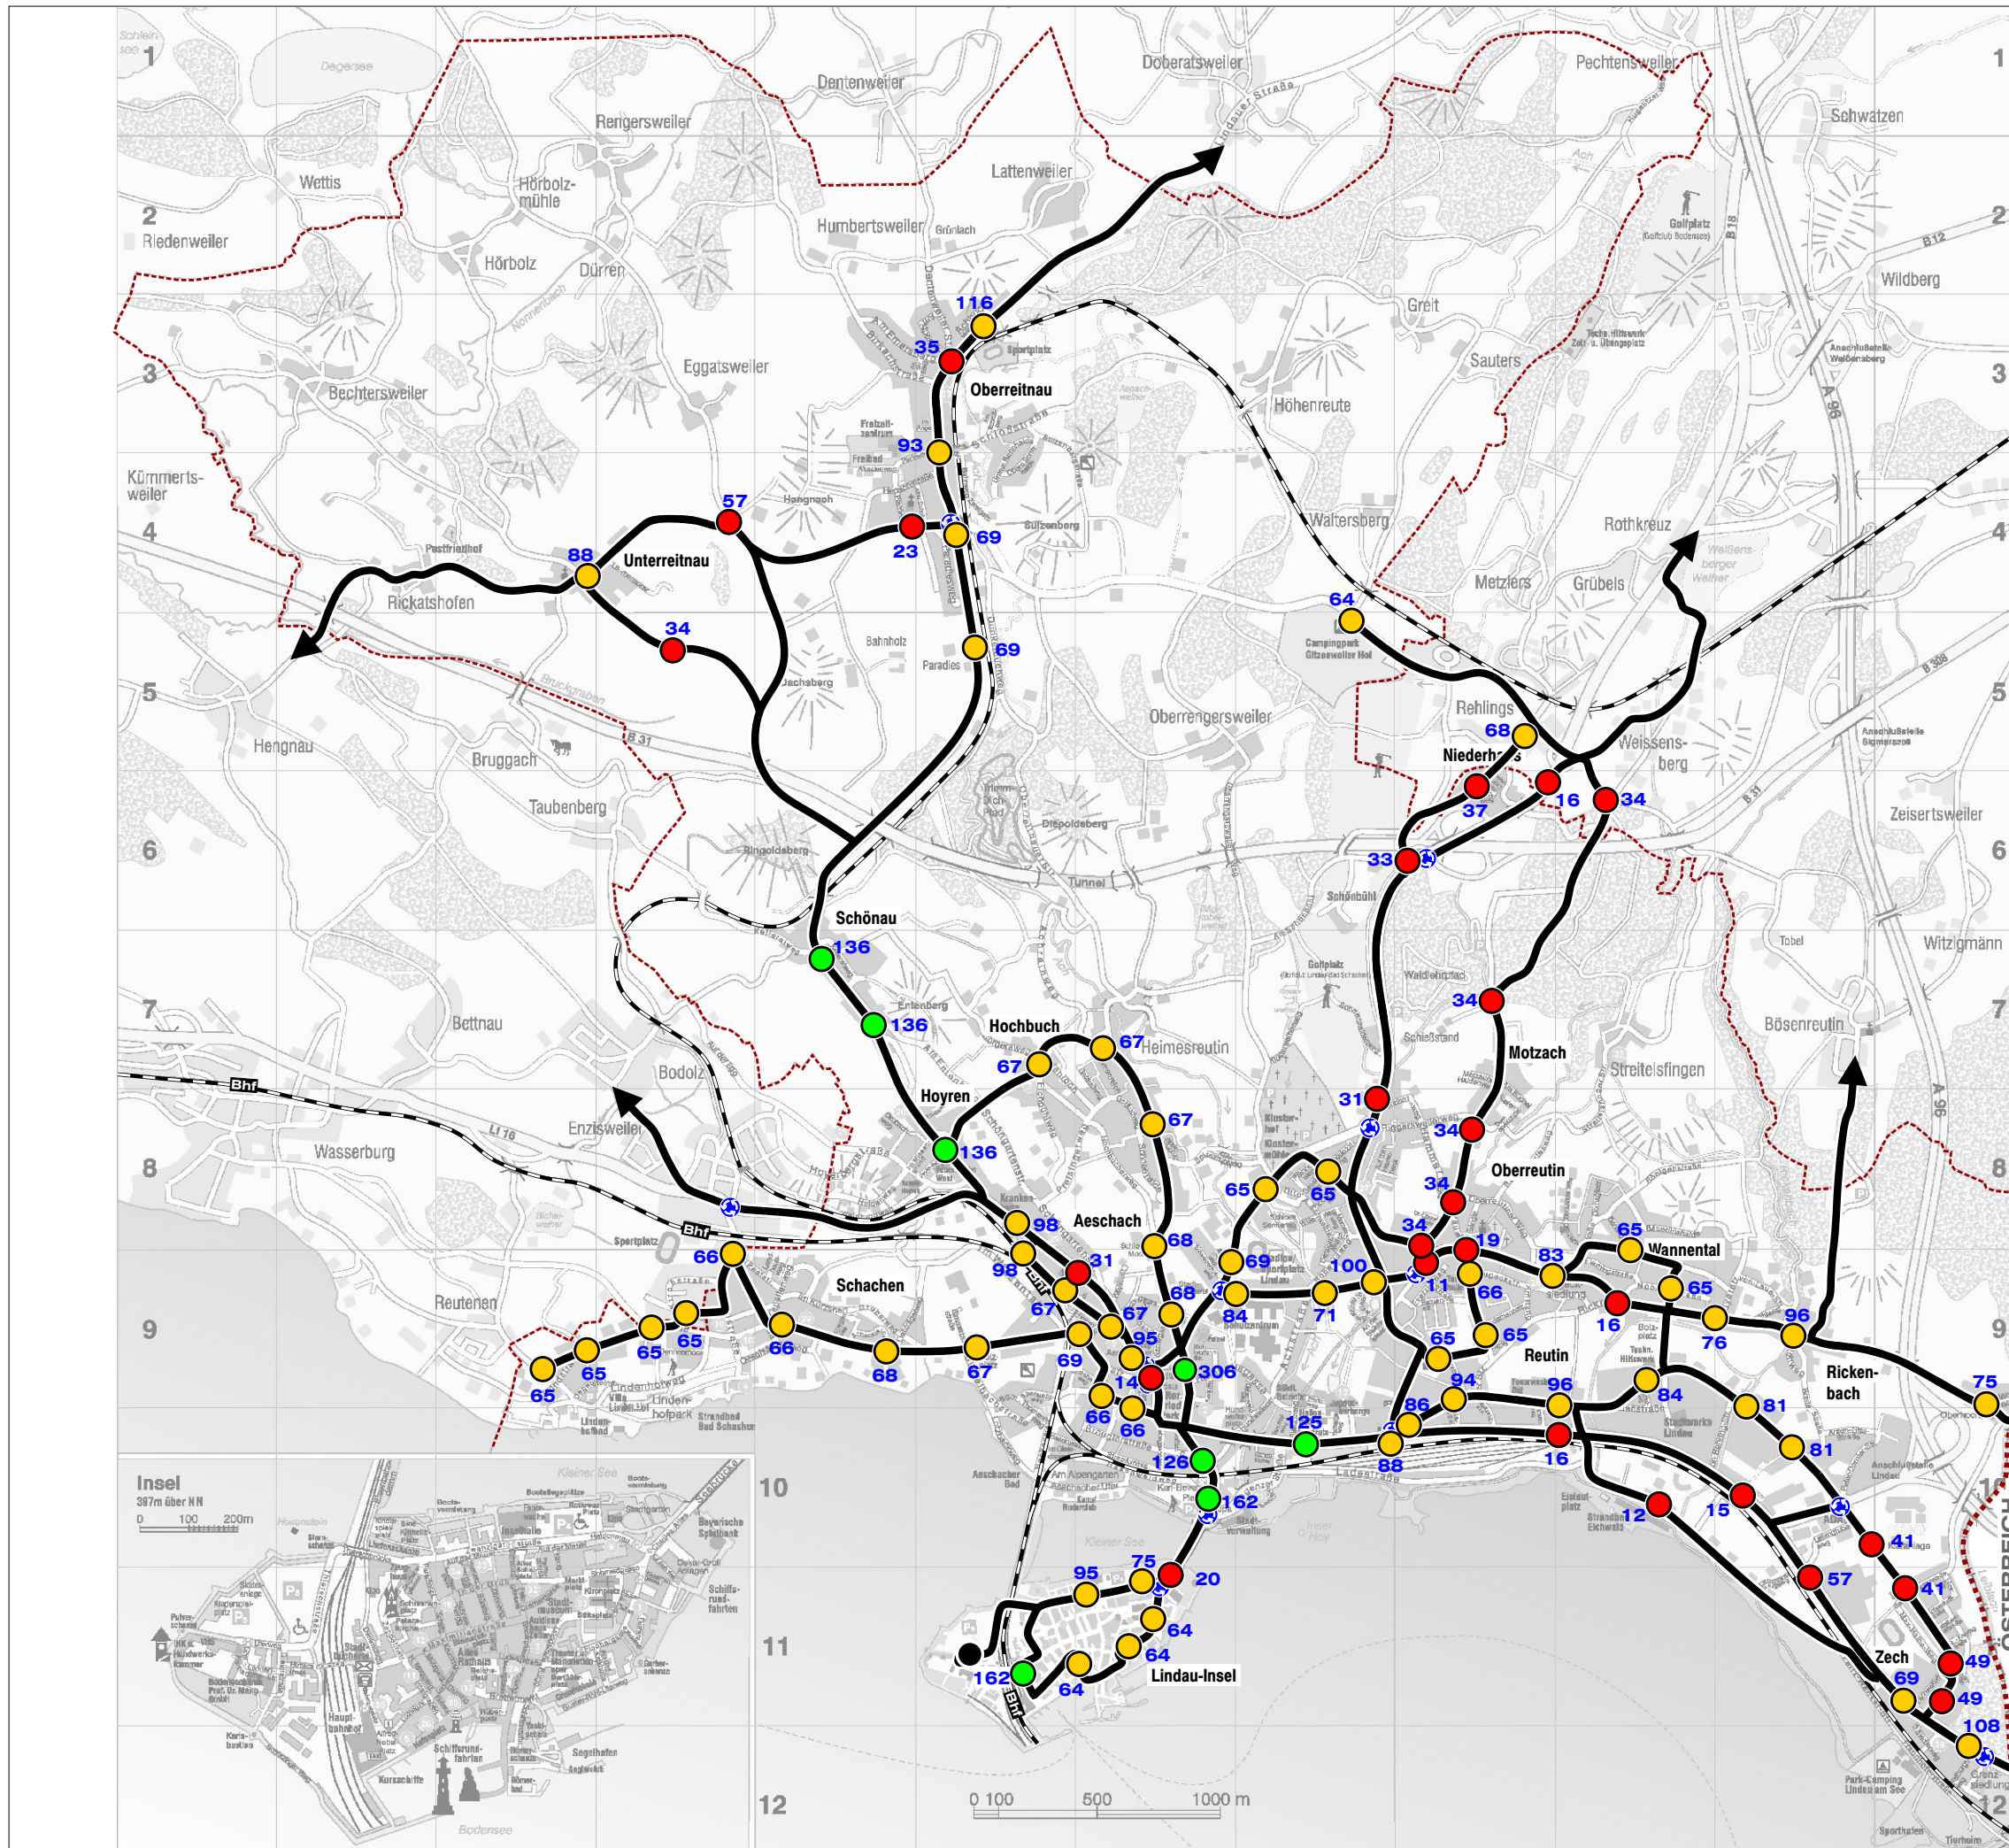

Pläne

- Schule
- Netz der verkehrswichtigen Straßen

- 1 Freie Schule Lindau
- 2 Maria-Ward-Realschule
- 3 Grundschule Insel
- 4 Grundschule Aeschach
- 5 Mittelschule Aeschach
- 6 Bodensee-Gymnasium
- 7 Staatliche Fachoberschule
- 8 Staatliche Realschule für Knaben
- 9 Staatliches Berufliches Schulzentrum
- 10 Valentin-Heider-Gymnasium
- 11 Grundschule Reutin
- 12 Mittelschule Reutin
- 13 Grundschule Zech
- 14 Grundschule Hoyren
- 15 Grundschule Oberreitnau

Nutzungen
Schulen im Stadtgebiet

- Stadtbus Linie:
- 1
 - 2
 - 3 3K 3S
 - 4

- Regionalbus Linie:
- R12 - R14a - R17 - R18 - R19 - R21

- Haltestelle
- Ⓜ Endhaltestelle mit Liniennummer

Linie 1, 2, 4:
Mo - So bis 21:10 Uhr

Linie 3:
Mo - So bis 21:10 Uhr (zw. Oberreitnau und ZUP)
Mo - Fr bis 13:40 Uhr (zw. ZUP und Zech)

Linie 3K, 3S:
Mo - Fr 14:10 bis 17:40 Uhr

- Stadtbus Linie
- A
- B
- C

- Regionalbus Linie:
R12 - R14a - R17 - R18 - R19 - R21
- Haltestelle

- Linie A, B, C:
Mo - So ab 21:10 Uhr

- ÖPNV-beeinflusste Lichtsignalanlage
- Busliniennetz

- Stadtbus Linie:
1-2-3-4 (Tagesverkehr)
- Regionalbus Linie:
R12 - R14a - R17 - R18 - R19 - R21
- Haltestelle
- Endhaltestelle mit Liniennummer
-  Einzugsbereich Haltestelle Richtwerte
- Kernbereich R= 300m
- Gebiete mit geringer Nutzungsdichte R= 400m
- nicht erschlossene Siedlungsflächen