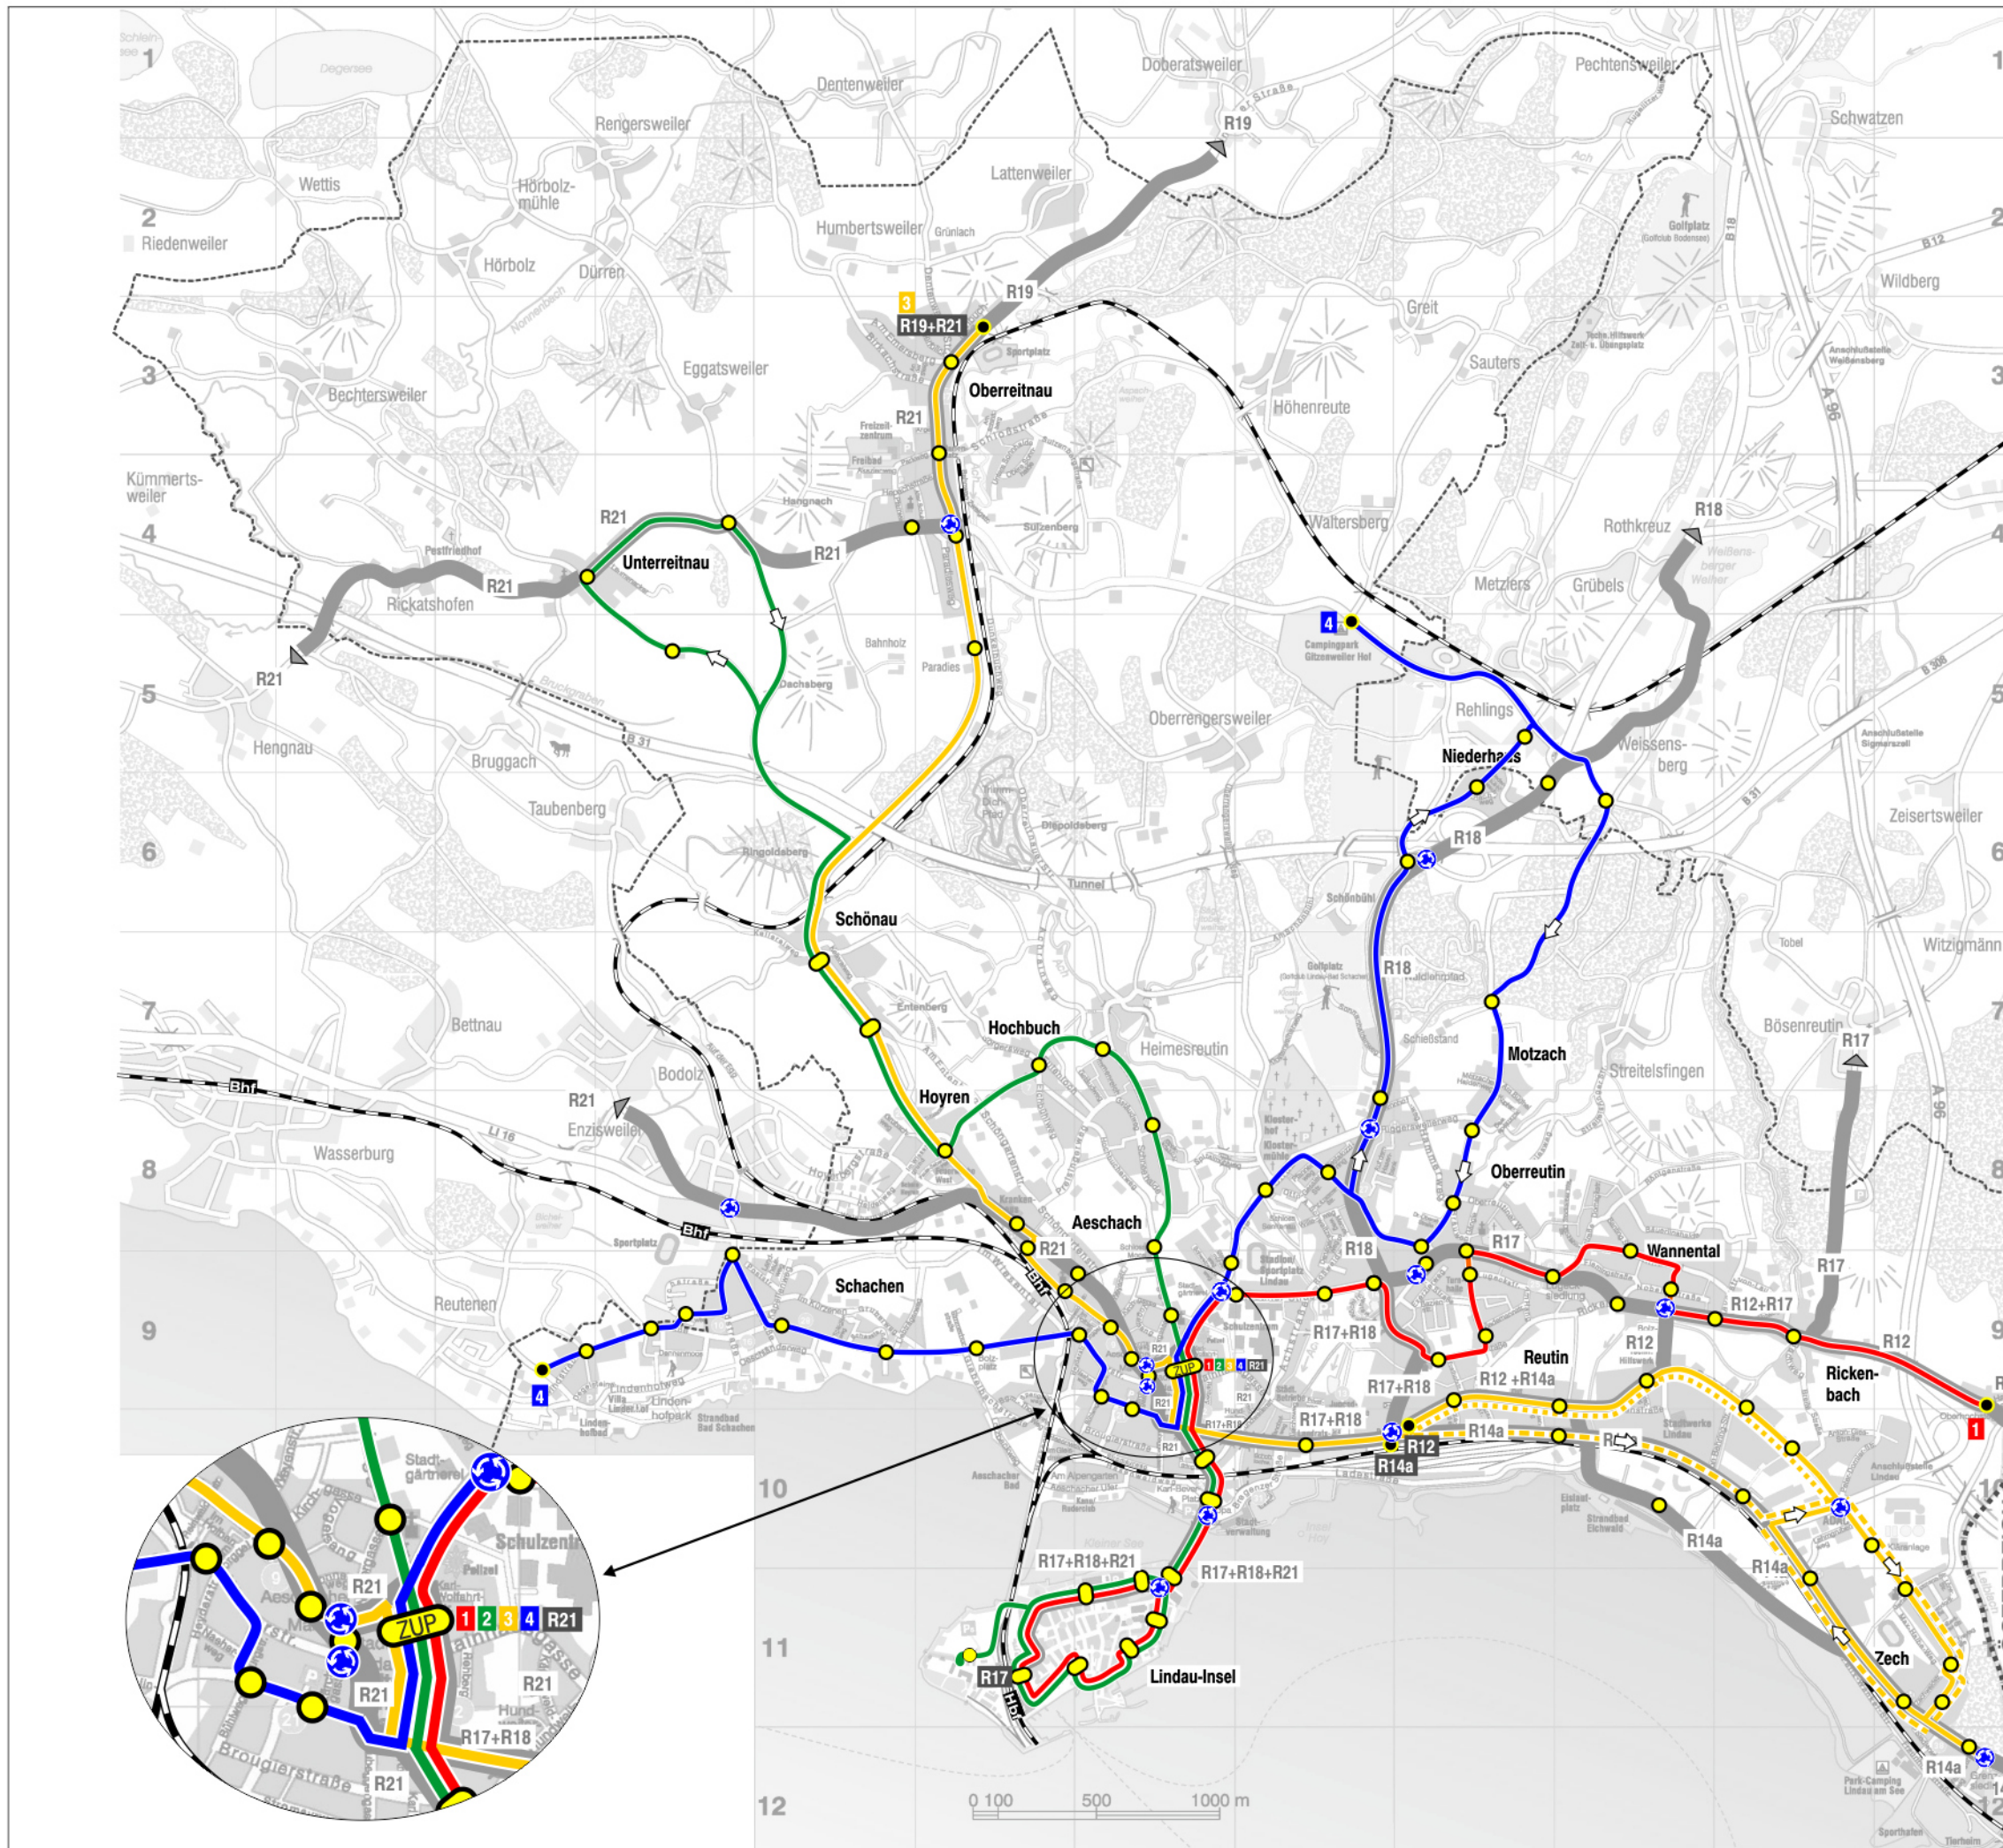

Pläne

- Schule
- Netz der verkehrswichtigen Straßen

- 1 Freie Schule Lindau
- 2 Maria-Ward-Realschule
- 3 Grundschule Insel
- 4 Grundschule Aeschach
- 5 Mittelschule Aeschach
- 6 Bodensee-Gymnasium
- 7 Staatliche Fachoberschule
- 8 Staatliche Realschule für Knaben
- 9 Staatliches Berufliches Schulzentrum
- 10 Valentin-Heider-Gymnasium
- 11 Grundschule Reutin
- 12 Mittelschule Reutin
- 13 Grundschule Zech
- 14 Grundschule Hoyren
- 15 Grundschule Oberreitnau

Nutzungen
Schulen im Stadtgebiet

- Stadtbus Linie:
- 1
 - 2
 - 3 3K 3S
 - 4

- Regionalbus Linie:
- R12 - R14a - R17 - R18 - R19 - R21

- Haltestelle
- Ⓜ Endhaltestelle mit Liniennummer

Linie 1, 2, 4:
Mo - So bis 21:10 Uhr

Linie 3:
Mo - So bis 21:10 Uhr (zw. Oberreitnau und ZUP)
Mo - Fr bis 13:40 Uhr (zw. ZUP und Zech)

Linie 3K, 3S:
Mo - Fr 14:10 bis 17:40 Uhr

- Stadtbus Linie
- A
- B
- C

- Regionalbus Linie:
R12 - R14a - R17 - R18 - R19 - R21
- Haltestelle

- Linie A, B, C:
Mo - So ab 21:10 Uhr

- ÖPNV-beeinflusste Lichtsignalanlage
- Busliniennetz

- Stadtbus Linie:
1-2-3-4 (Tagesverkehr)
- Regionalbus Linie:
R12 - R14a - R17 - R18 - R19 - R21
- Haltestelle
- Endhaltestelle mit Liniennummer
-  Einzugsbereich Haltestelle Richtwerte
- Kernbereich R= 300m
- Gebiete mit geringer Nutzungsdichte R= 400m
- nicht erschlossene Siedlungsflächen