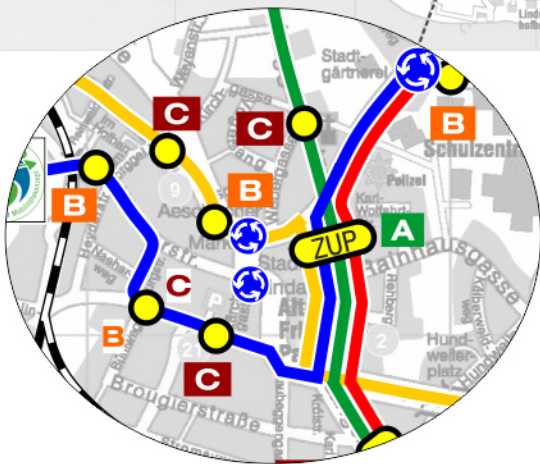

1. Stadtbus Linie:
2. 1
   - 2
   - 3   3K   3S
   - 4

- Haltestelle Bestand
- Endhaltestelle Bestand
- Haltestelle Planung

1. Haltestellenkategorie:
2. B richtungsbezogen
   - E beide Richtungen

KLiMo-Stationen
(gemäß Projekt "KLiMo-Stationen")