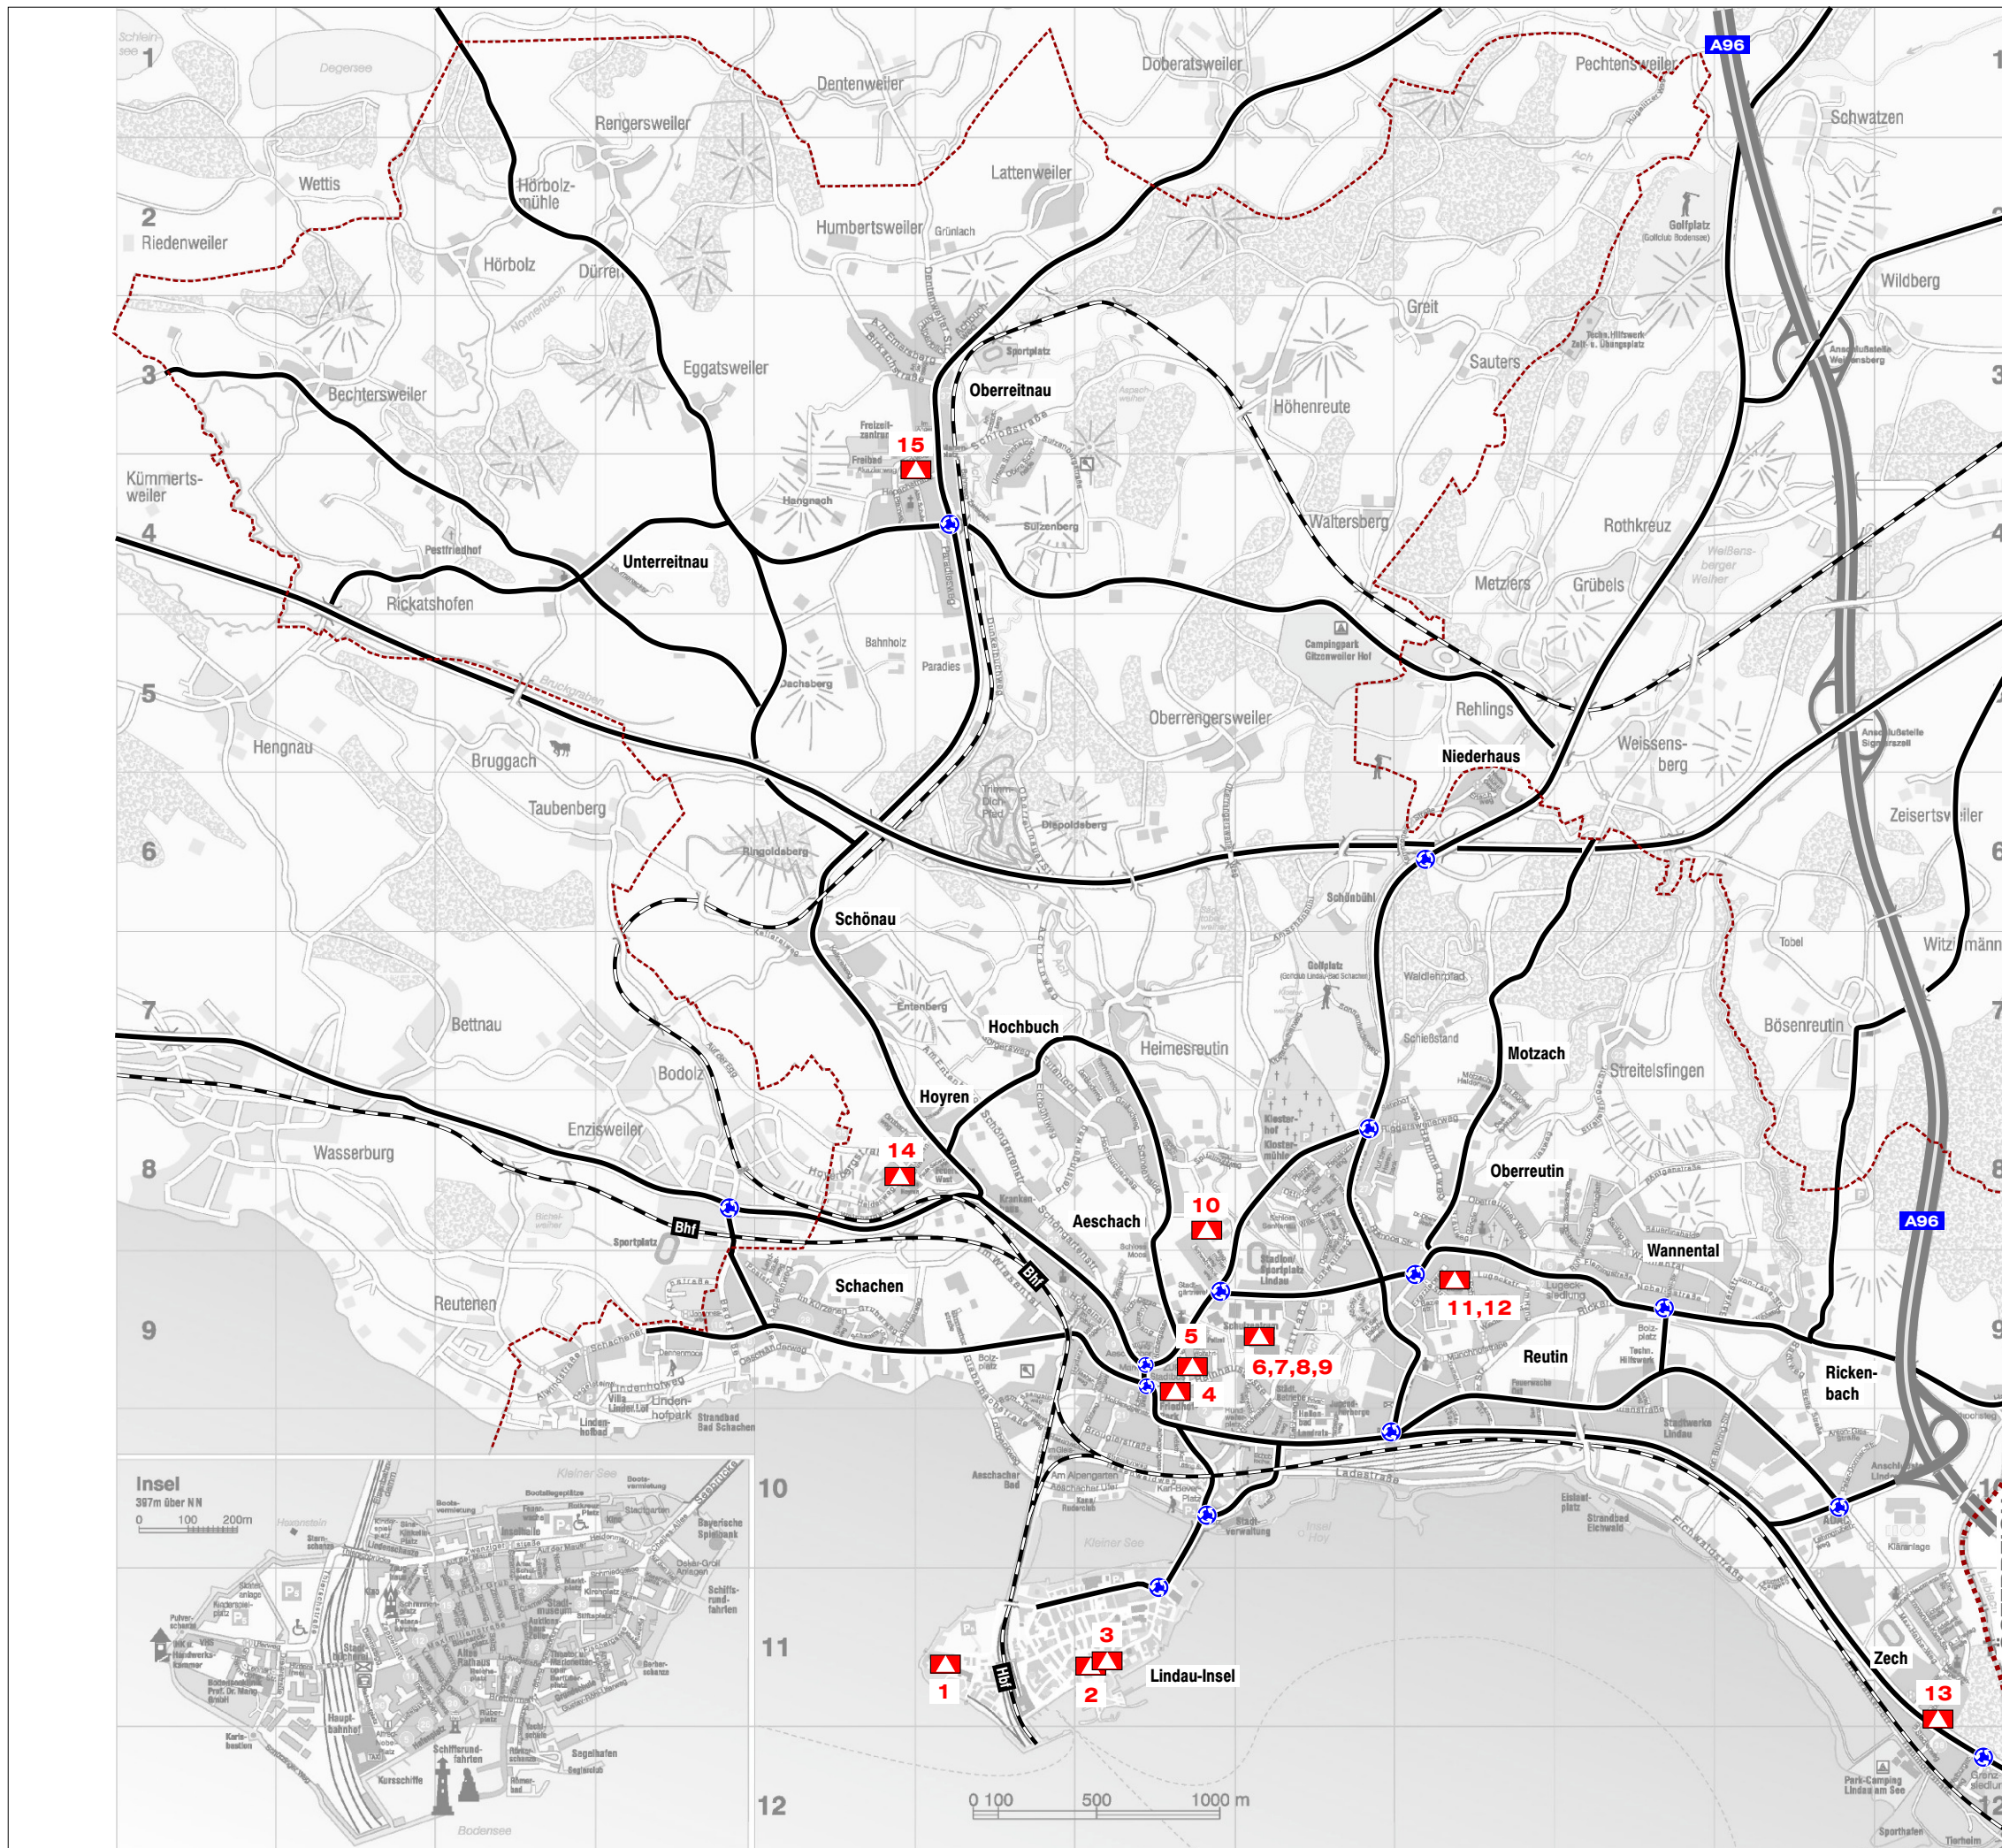

Pläne

- Schule
- Netz der verkehrswichtigen Straßen

- 1 Freie Schule Lindau
- 2 Maria-Ward-Realschule
- 3 Grundschule Insel
- 4 Grundschule Aeschach
- 5 Mittelschule Aeschach
- 6 Bodensee-Gymnasium
- 7 Staatliche Fachoberschule
- 8 Staatliche Realschule für Knaben
- 9 Staatliches Berufliches Schulzentrum
- 10 Valentin-Heider-Gymnasium
- 11 Grundschule Reutin
- 12 Mittelschule Reutin
- 13 Grundschule Zech
- 14 Grundschule Hoyren
- 15 Grundschule Oberreitnau

Nutzungen
Schulen im Stadtgebiet

- Stadtbus Linie:
- 1
 - 2
 - 3 3K 3S
 - 4

- Regionalbus Linie:
- R12 - R14a - R17 - R18 - R19 - R21

- Haltestelle
- Ⓜ Endhaltestelle mit Liniennummer

Linie 1, 2, 4:
Mo - So bis 21:10 Uhr

Linie 3:
Mo - So bis 21:10 Uhr (zw. Oberreitnau und ZUP)
Mo - Fr bis 13:40 Uhr (zw. ZUP und Zech)

Linie 3K, 3S:
Mo - Fr 14:10 bis 17:40 Uhr

- Stadtbus Linie
- A
- B
- C

- Regionalbus Linie:
R12 - R14a - R17 - R18 - R19 - R21
- Haltestelle

- Linie A, B, C:
Mo - So ab 21:10 Uhr

- ÖPNV-beeinflusste Lichtsignalanlage
- Busliniennetz

- Stadtbus Linie:
1-2-3-4 (Tagesverkehr)
- Regionalbus Linie:
R12 - R14a - R17 - R18 - R19 - R21
- Haltestelle
- Endhaltestelle mit Liniennummer
-  Einzugsbereich Haltestelle Richtwerte
- Kernbereich R= 300m
- Gebiete mit geringer Nutzungsdichte R= 400m
- nicht erschlossene Siedlungsflächen