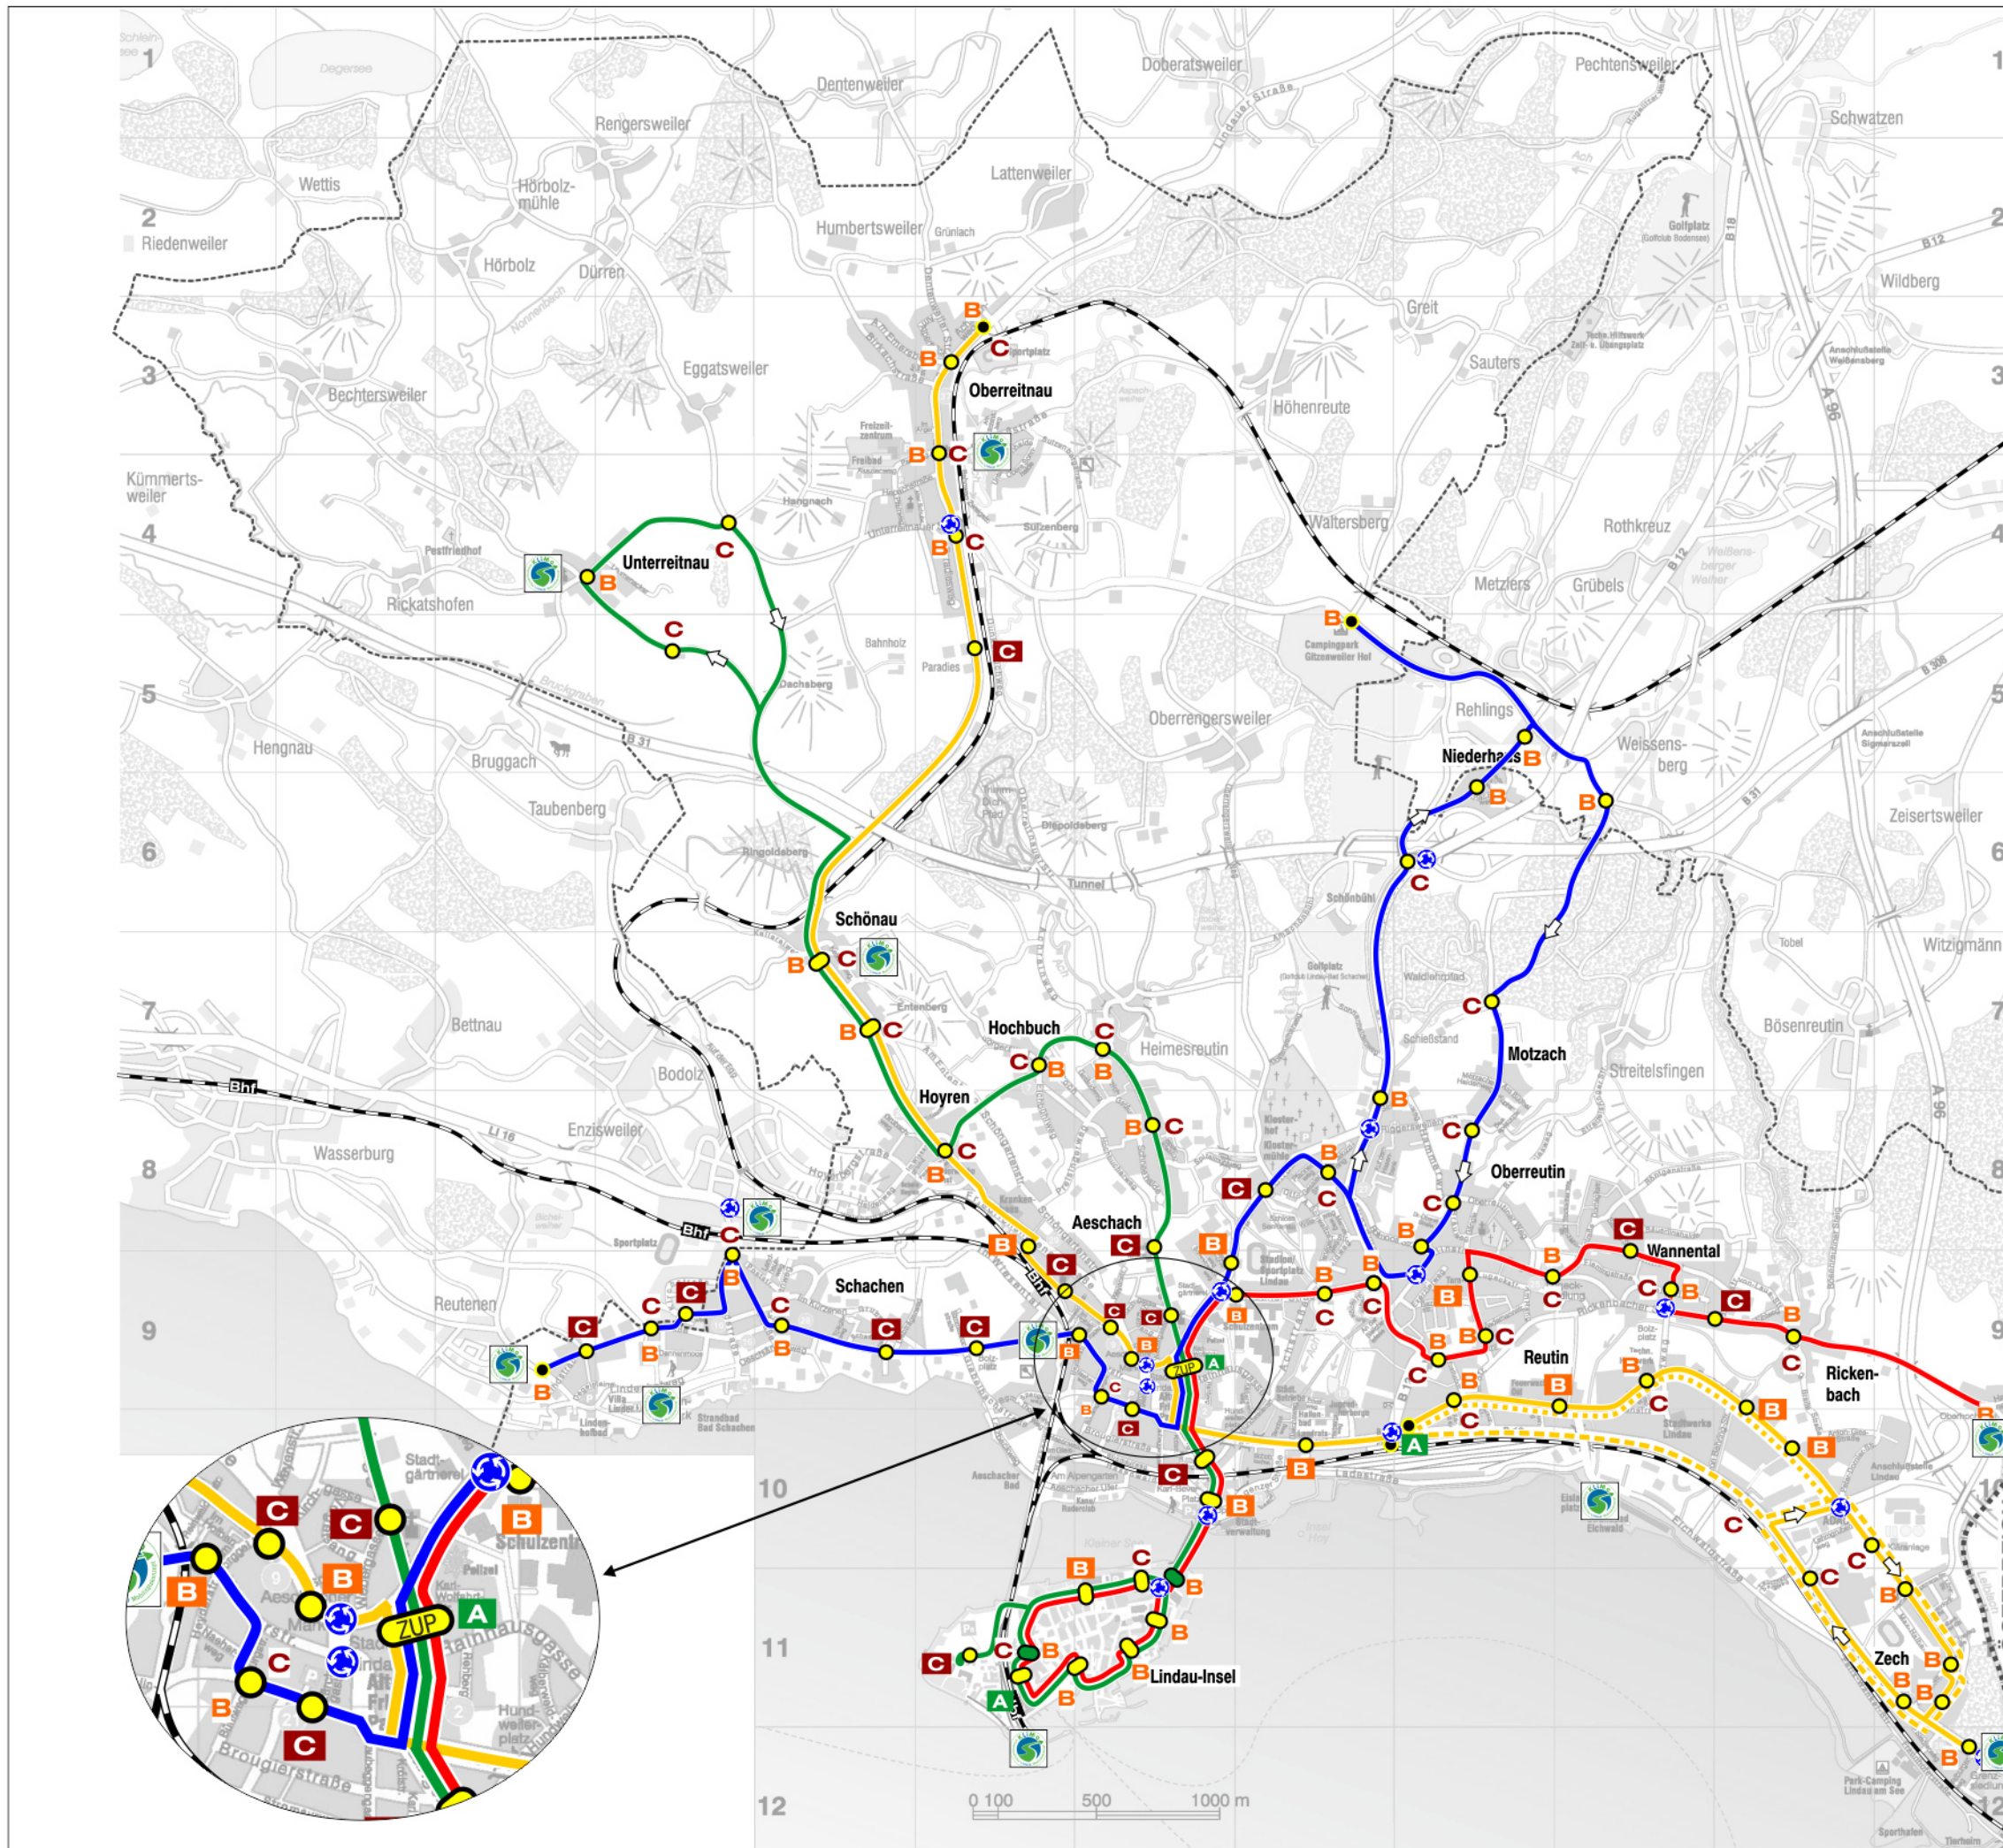

Pläne

- Schule
- Netz der verkehrswichtigen Straßen

- 1 Freie Schule Lindau
- 2 Maria-Ward-Realschule
- 3 Grundschule Insel
- 4 Grundschule Aeschach
- 5 Mittelschule Aeschach
- 6 Bodensee-Gymnasium
- 7 Staatliche Fachoberschule
- 8 Staatliche Realschule für Knaben
- 9 Staatliches Berufliches Schulzentrum
- 10 Valentin-Heider-Gymnasium
- 11 Grundschule Reutin
- 12 Mittelschule Reutin
- 13 Grundschule Zech
- 14 Grundschule Hoyren
- 15 Grundschule Oberreitnau

— Busliniennetz

Stand: 26.09.2016

ÖPNV
Bedienungshäufigkeiten Haltestellen
Samstag

Bedienungshäufigkeit / 24h:

- 1 - 60
- 61 - 120
- 121 und mehr
- Bedarfshaltestelle
- 37 Anzahl Fahrten / 24h

— Busliniennetz

Stand: 26.09.2016

ÖPNV
Bedienungshäufigkeiten Haltestellen
Sonntag und Feiertag

- Stadtbus Linie:
- 1
 - 2
 - 3 3K 3S
 - 4

- Haltestelle Bestand
- Endhaltestelle Bestand
- Haltestelle Planung

- Haltestellenkategorie:
- B richtungsbezogen
 - E beide Richtungen