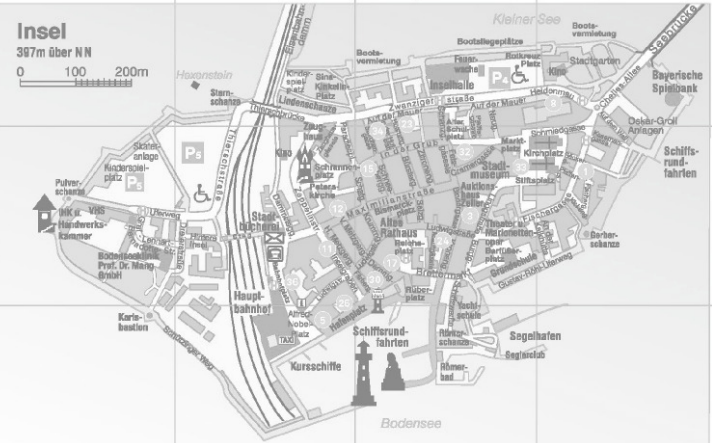

Pläne

- Schule
- Netz der verkehrswichtigen Straßen

- 1 Freie Schule Lindau
- 2 Maria-Ward-Realschule
- 3 Grundschule Insel
- 4 Grundschule Aeschach
- 5 Mittelschule Aeschach
- 6 Bodensee-Gymnasium
- 7 Staatliche Fachoberschule
- 8 Staatliche Realschule für Knaben
- 9 Staatliches Berufliches Schulzentrum
- 10 Valentin-Heider-Gymnasium
- 11 Grundschule Reutin
- 12 Mittelschule Reutin
- 13 Grundschule Zech
- 14 Grundschule Hoyren
- 15 Grundschule Oberreitnau

Nutzungen
Schulen im Stadtgebiet

- Stadtbus Linie:
- 1
 - 2
 - 3 3K 3S
 - 4

- Regionalbus Linie:
- R12 - R14a - R17 - R18 - R19 - R21

- Haltestelle
- Ⓜ Endhaltestelle mit Liniennummer

Linie 1, 2, 4:
Mo - So bis 21:10 Uhr

Linie 3:
Mo - So bis 21:10 Uhr (zw. Oberreitnau und ZUP)
Mo - Fr bis 13:40 Uhr (zw. ZUP und Zech)

Linie 3K, 3S:
Mo - Fr 14:10 bis 17:40 Uhr

- Stadtbus Linie
- A
- B
- C

- Regionalbus Linie:
R12 - R14a - R17 - R18 - R19 - R21
- Haltestelle