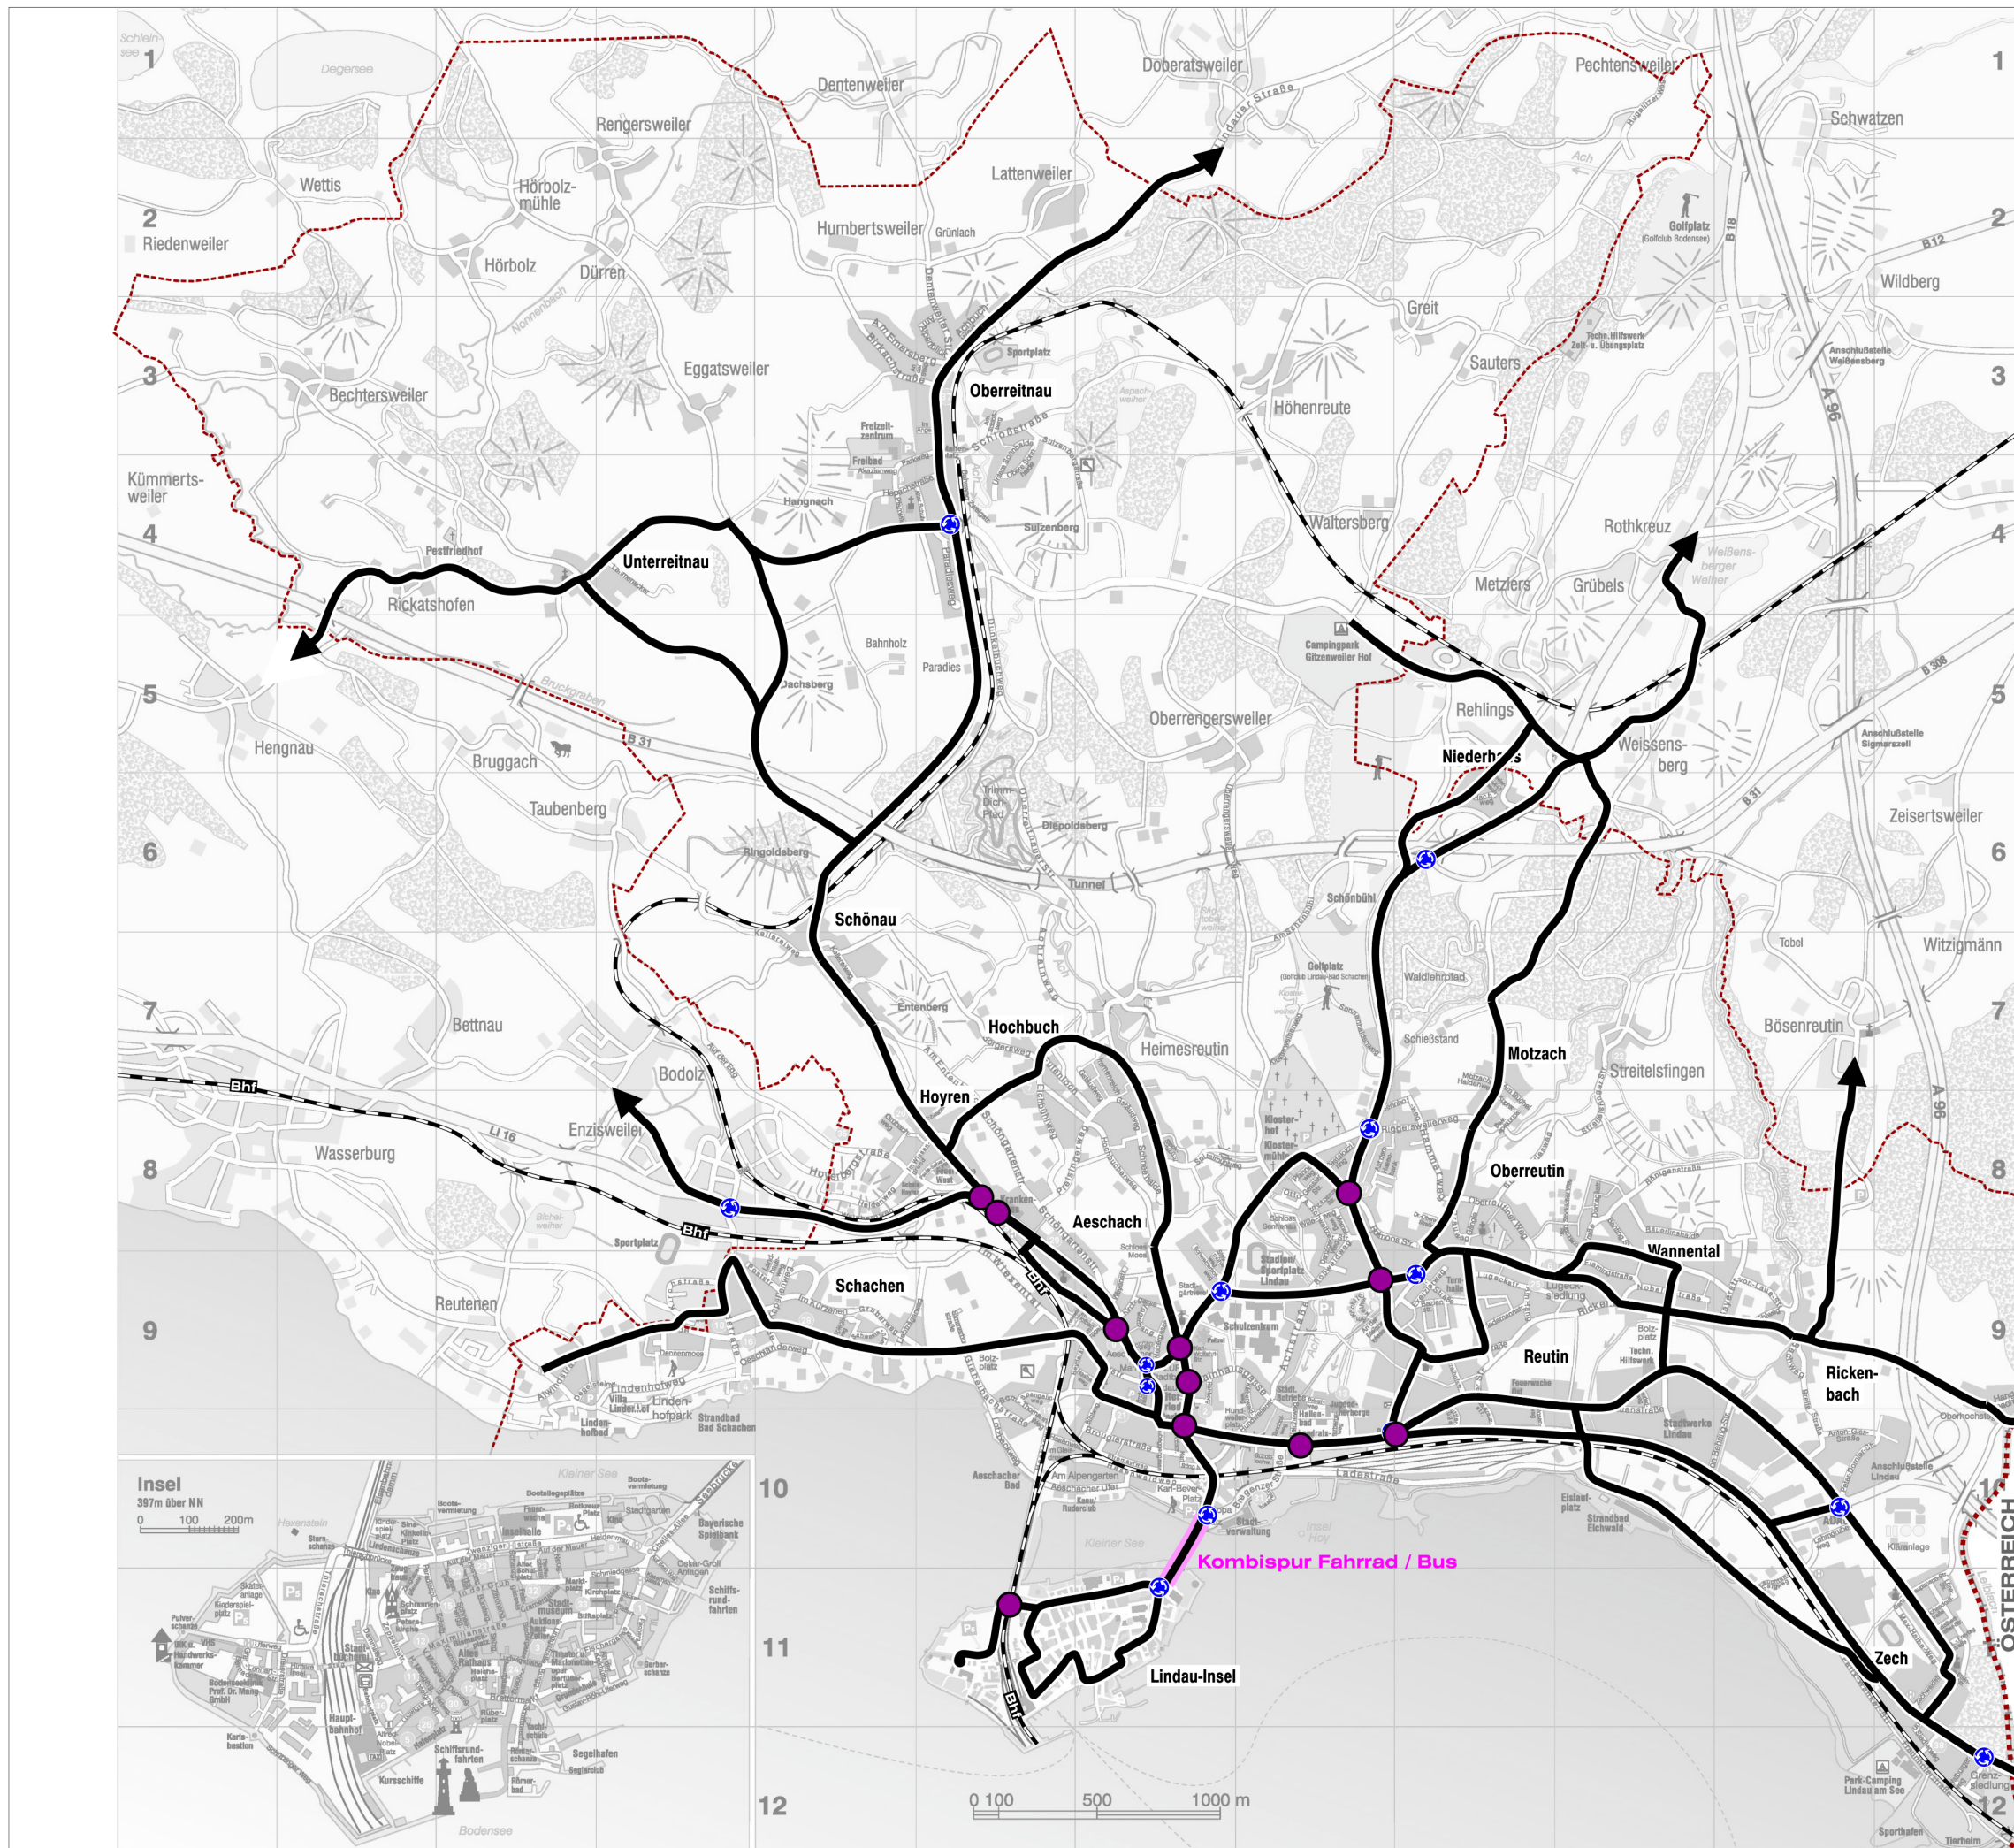

Pläne

- Schule
- Netz der verkehrswichtigen Straßen

- 1 Freie Schule Lindau
- 2 Maria-Ward-Realschule
- 3 Grundschule Insel
- 4 Grundschule Aeschach
- 5 Mittelschule Aeschach
- 6 Bodensee-Gymnasium
- 7 Staatliche Fachoberschule
- 8 Staatliche Realschule für Knaben
- 9 Staatliches Berufliches Schulzentrum
- 10 Valentin-Heider-Gymnasium
- 11 Grundschule Reutin
- 12 Mittelschule Reutin
- 13 Grundschule Zech
- 14 Grundschule Hoyren
- 15 Grundschule Oberreitnau

Nutzungen
Schulen im Stadtgebiet

- Stadtbus Linie:
- 1
 - 2
 - 3 3K 3S
 - 4

- Regionalbus Linie:
- R12 - R14a - R17 - R18 - R19 - R21

- Haltestelle
- Ⓜ Endhaltestelle mit Liniennummer

Linie 1, 2, 4:
Mo - So bis 21:10 Uhr

Linie 3:
Mo - So bis 21:10 Uhr (zw. Oberreitnau und ZUP)
Mo - Fr bis 13:40 Uhr (zw. ZUP und Zech)

Linie 3K, 3S:
Mo - Fr 14:10 bis 17:40 Uhr

- Stadtbus Linie
- A
- B
- C

- Regionalbus Linie:
R12 - R14a - R17 - R18 - R19 - R21
- Haltestelle

- Linie A, B, C:
Mo - So ab 21:10 Uhr

- ÖPNV-beeinflusste Lichtsignalanlage
- Busliniennetz

- Stadtbus Linie:
1-2-3-4 (Tagesverkehr)
- Regionalbus Linie:
R12 - R14a - R17 - R18 - R19 - R21
- Haltestelle
- Endhaltestelle mit Liniennummer
-  Einzugsbereich Haltestelle Richtwerte
- Kernbereich R= 300m
- Gebiete mit geringer Nutzungsdichte R= 400m
- nicht erschlossene Siedlungsflächen