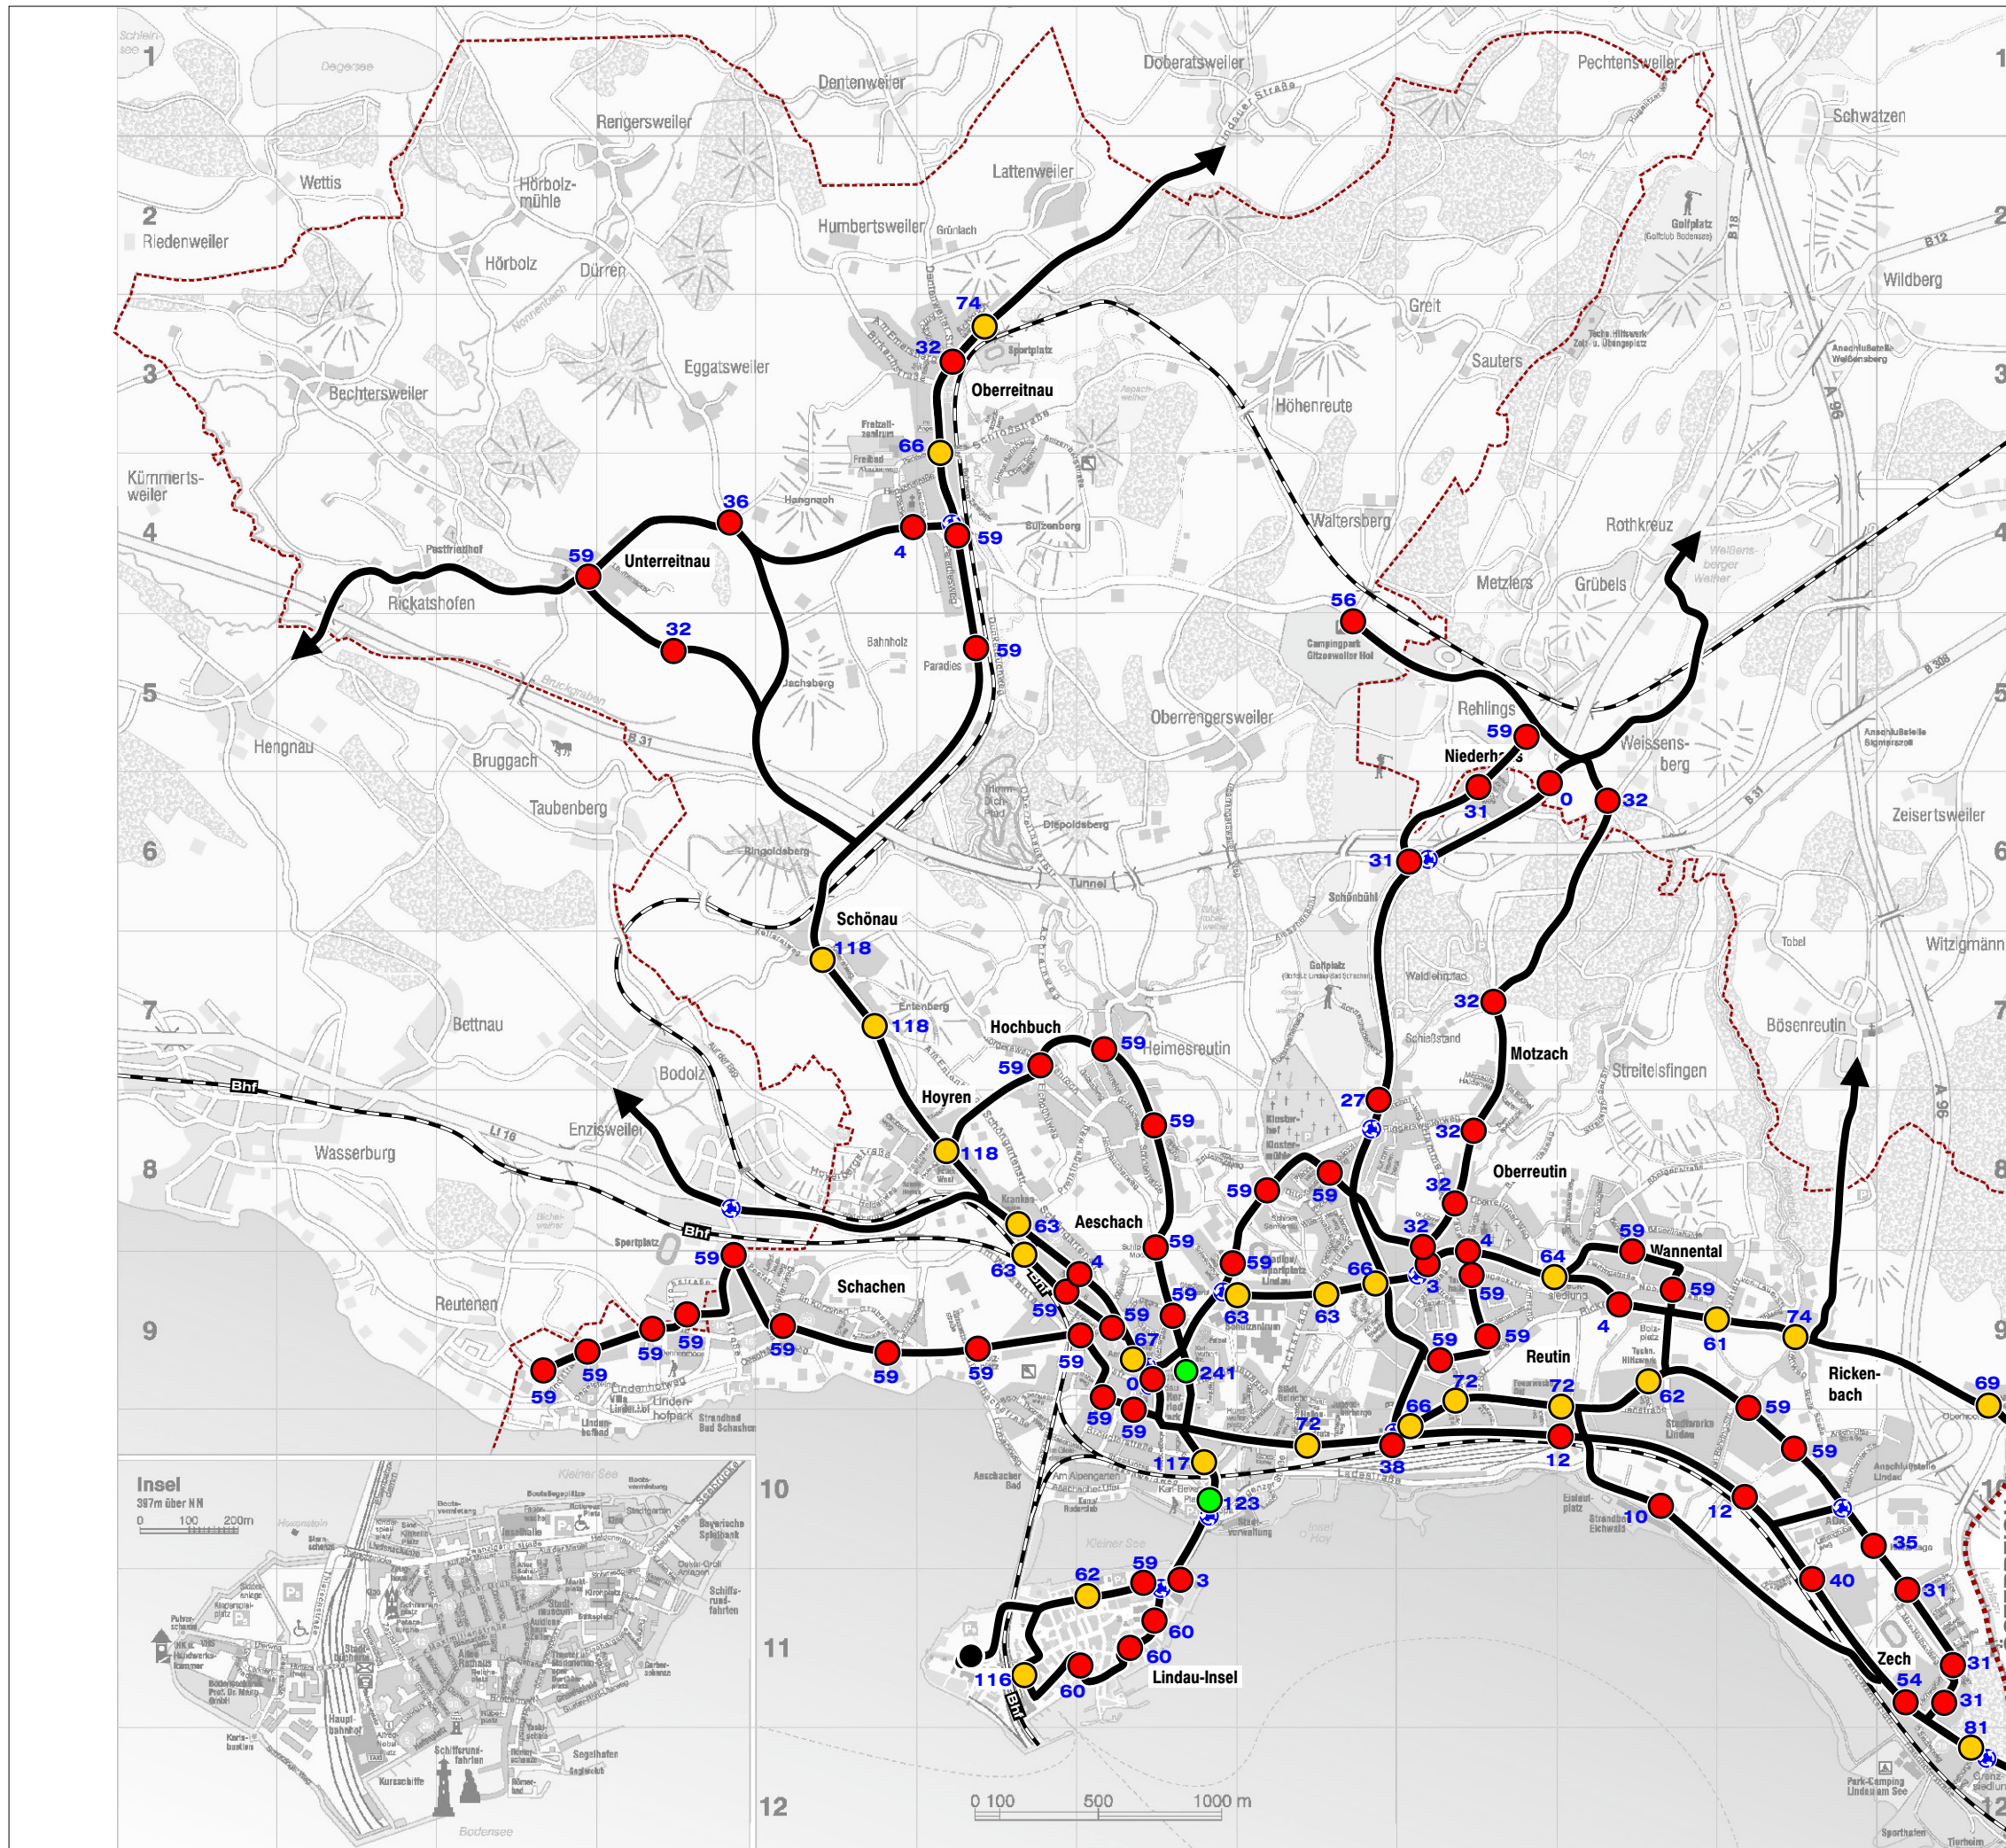

Bedienungshäufigkeit / 24h:

- 1 - 60
- 61 - 120
- 121 und mehr
- Bedarfshaltestelle
- 37 Anzahl Fahrten / 24h

— Busliniennetz

Stand: 26.09.2016

ÖPNV
Bedienungshäufigkeiten Haltestellen
Samstag